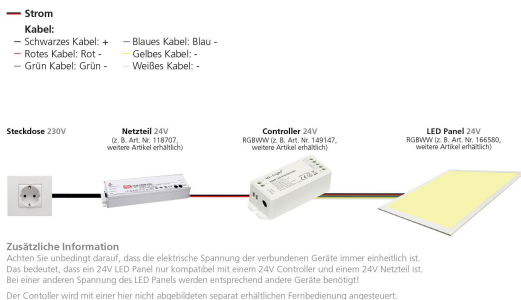

Merkmale

Merkmal	Wert
Abstrahlwinkel:	120
CRI:	80
Dimmbar:	Nein
Grösse:	300*300
LED - Gehäusefarbe:	silber
Lichtfarbe:	RGB-CCT
Lichtfarbe in Kelvin:	3000
Lumen:	750
Gewicht:	3.5 Kg
Garantie:	60 Monate

Weitere Bilder

Zubehör

Art.-Nr.	Name
149147	Synergy 21 LED Controller RGB-WW (RGB-CCT) DC12/24V *Milight/Miboxer*