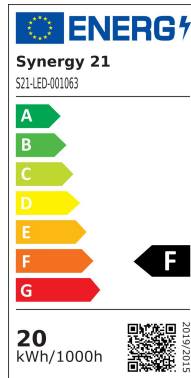

## Synergy 21 LED T5 Batten Lights 60cm, cool white IP65 V2

kwh/1000h:	20,00
Lumens:	1700
Watt:	20,0
Nominal Service Life:	35000 Std.
Switching Cycles:	50000
Opt. Ambient Temperature.:	25 °C

### T5 Batten Lights 60cm

Volt: AC 100-240V  
Wattage: 20 Watt  
Light colour: cool white  
Kelvin: 5700k  
Beam angle: 120°  
Lumen: 1650-1760lm  
Operating temperature: -20° + 45° C  
CRI: >80  
Protection class: IP65  
Length: 600 mm  
Width: 78.4 mm  
Height: 28.2 mm  
Weight: 0.600

Open cable end  
Cable length 1.6m

Energy efficiency class: A+  
kWh/1000h: 20

## Attributes

Attribute	Value
Abstrahlwinkel:	120
Betriebstemperatur:	-20 bis +45
CRI:	>80
Dimmbar:	nein
Grösse:	600*78,4*28,2
LED - Gehäusefarbe:	weiß
LED - Gehäusematerial:	Kunststoff
Lichtfarbe:	kaltweiß
Lichtfarbe in Kelvin:	5700
Lumen:	1700
Schutzklasse:	IP65
Volt:	230
Weight:	0.45 Kg
Warranty:	12.00 Months