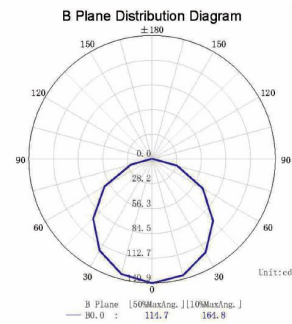

## Attributes

Attribute	Value
Abstrahlwinkel:	120
Ampere:	4.20
CC oder CV:	CV
CRI:	>90
Dimmbar:	abhängig vom Netzteil
LED Strip Klebeband:	ja
LED Strip Breite:	10
LED Strip Höhe:	1.50
LED Strip Klebeband:	ja
LED Strip kürzbar:	71.40
LED Strip Länge:	5000
Lichtfabe in Kelvin:	2700-1800
Lichtfarbe:	warmweiß
Lichtfarbe in Kelvin:	2700-1800
Lichtfarbe Name:	warmweiß
Lumen:	5000
Schutzklasse:	IP20
Volt:	24
Weight:	0.5 Kg
Warranty:	60.00 Months

## Additional Images

## Dimensions

## Luminous Intensity Distribution Diagram