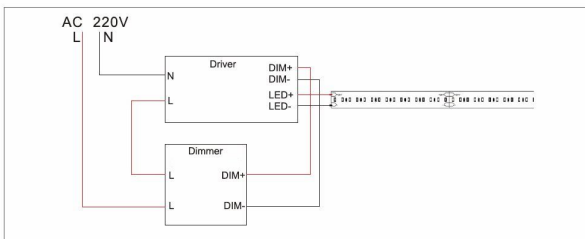

Dimensions

Drawing

Luminous Intensity Distribution Diagram

Average Illumination