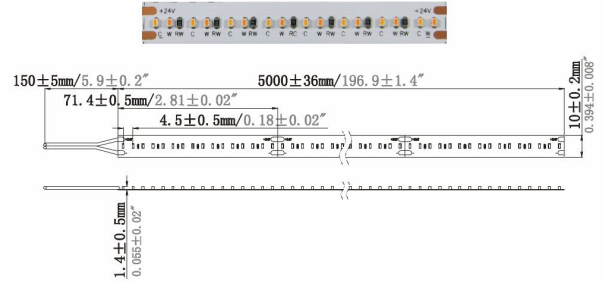

## Attributes

Attribute	Value
Abstrahlwinkel:	120
Ampere:	4.20
CC oder CV:	CV
CRI:	>90
Dimmbar:	abhängig vom Netzteil
LED Strip Klebeband:	ja
LED Strip Breite:	10
LED Strip Höhe:	1.50
LED Strip Klebeband:	ja
LED Strip kürzbar:	71.40
LED Strip Länge:	5000
Lichtfabe in Kelvin:	2700-1800
Lichtfarbe:	warmweiß
Lichtfarbe in Kelvin:	2700-1800
Lichtfarbe Name:	warmweiß
Lumen:	5000
Schutzklasse:	IP20
Volt:	24
Weight:	0.5 Kg
Warranty:	60.00 Months

## Dimensions