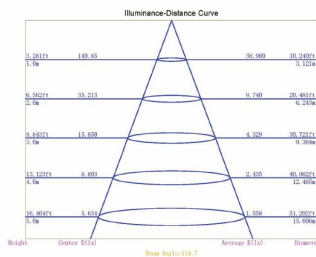

Average Illumination