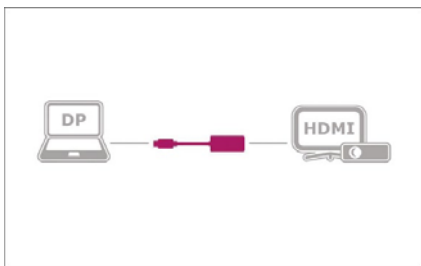

ICY BOX **IB-AD508** DisplayPort™ 1.2a zu HDMI® Adapter

Wie wäre es wohl,...

wenn man zum Filme schauen nicht mehr auf einen kleinen Monitor starren müsste, sondern alles in größerer Darstellung mit Ultra HD Auflösung sehen könnte? Wäre das nicht verlockend?