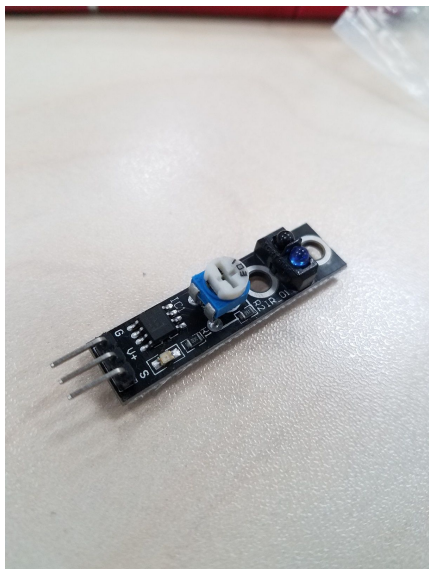

4duino Sensor óptico reflexivo TCRT5000 (nueva versión)

>>> [Al artículo de la tienda](#)

EAN CODE

[Haga clic aquí para descubrir más artículos de esta categoría en nuestra tienda.](#)