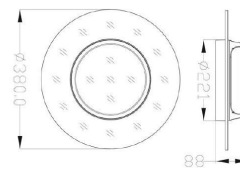

## Attributes

Attribute	Value
Abstrahlwinkel:	360
Betriebstemperatur:	-20 bis +45
CRI:	>80
Dimmbar:	nein
Grösse:	Ø380*88
LED - Gehäusefarbe:	transparent
LED - Gehäusematerial:	Kunststoff
Lichtfarbe:	warmweiß
Lichtfarbe in Kelvin:	3000
Lumen:	3250
Schutzklasse:	IP20
Volt:	230
Weight:	2.5 Kg

## Additional Images

Dimension and Illumination Diagram

Height	Beam/Diameter	Angle: 158.05deg	Diameter
1.0m	75.22/1222lx		764.45mm
2.0m	18.76/309.7lx		1493.16mm
3.0m	8.346/124.8lx		2219.25mm
4.0m	4.696/70.13lx		2885.44mm
5.0m	2.705/40.62lx		3732.05mm