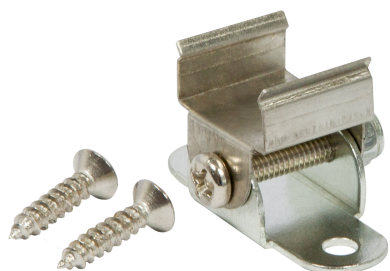

## Synergy 21 Clip sujeción inclinable de metal, 1 unidad

- Compatible para los siguientes perfiles: ALU002-R/ALU002-RL/ALU004-R

## Atributos

Atributo	Valor
Peso:	0.01 Kg