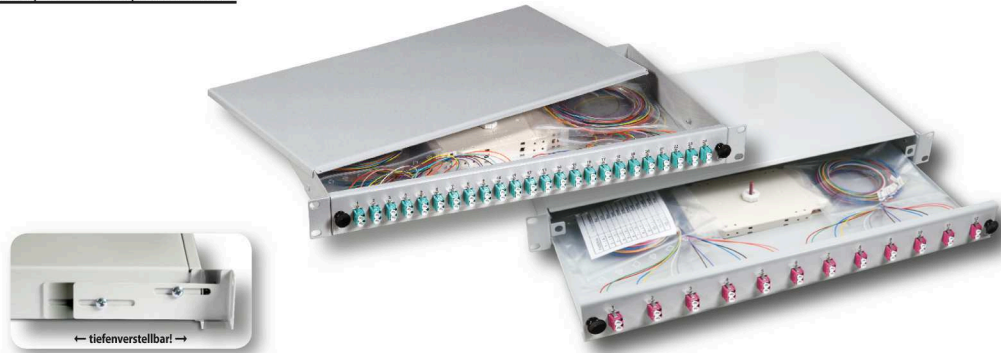

Bestückte Spleißboxen - LC Pigtails auf LC-Duplex Kupplungen

komplett bestückt, 19" 1HE, RAL7035

Komplett bestückte, nicht ausziehbare Spleißbox 19" 1HE, RAL7035

Art.-Nr.	Pigtail	Kupplung
62,5/125µ OM1		
B70911.12	12 x LC farbig	6 x LC duplex beige
B70911.24	24 x LC farbig	12 x LC duplex beige
B70911.48	48 x LC farbig	24 x LC duplex beige
50/125µ OM2		
B70901.12	12 x LC farbig	6 x LC duplex beige
B70901.24	24 x LC farbig	12 x LC duplex beige
B70901.48	48 x LC farbig	24 x LC duplex beige
50/125µ OM3		
B70901.12OM3	12 x LC farbig	6 x LC duplex aqua
B70901.24OM3	24 x LC farbig	12 x LC duplex aqua
B70901.48OM3	48 x LC farbig	24 x LC duplex aqua
50/125µ OM4		
B70901.12OM4	12 x LC farbig	6 x LC duplex violett
B70901.24OM4	24 x LC farbig	12 x LC duplex violett
B70901.48OM4	48 x LC farbig	24 x LC duplex violett
9/125µ OS2		
B70921.12	12 x LC/UPC farbig	6 x LC duplex blau
B70921.24	24 x LC/UPC farbig	12 x LC duplex blau
B70921.48	48 x LC/UPC farbig	24 x LC duplex blau

weitere Optionen

B70901TS.xx	mit einer schwarzen Spleißbox RAL9005
BA70901.xx	mit einer spleißfertig vorbereiteten Spleißbox

Komplett bestückte, ausziehbare Spleißbox 19" 1HE, RAL7035

Art.-Nr.	Pigtail	Kupplung
62,5/125µ OM1		
B71911.12	12 x LC farbig	6 x LC duplex beige
B71911.24	24 x LC farbig	12 x LC duplex beige
B71911.48	48 x LC farbig	24 x LC duplex beige
50/125µ OM2		
B71901.12	12 x LC farbig	6 x LC duplex beige
B71901.24	24 x LC farbig	12 x LC duplex beige
B71901.48	48 x LC farbig	24 x LC duplex beige
50/125µ OM3		
B71901.12OM3	12 x LC farbig	6 x LC duplex aqua
B71901.24OM3	24 x LC farbig	12 x LC duplex aqua
B71901.48OM3	48 x LC farbig	24 x LC duplex aqua
50/125µ OM4		
B71901.12OM4	12 x LC farbig	6 x LC duplex violett
B71901.24OM4	24 x LC farbig	12 x LC duplex violett
B71901.48OM4	48 x LC farbig	24 x LC duplex violett
9/125µ OS2		
B71921.12	12 x LC/UPC farbig	6 x LC duplex blau
B71921.24	24 x LC/UPC farbig	12 x LC duplex blau
B71921.48	48 x LC/UPC farbig	24 x LC duplex blau