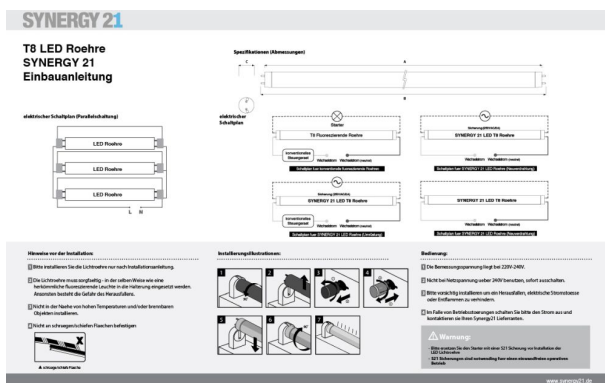

Attributes

Attribute	Value
Abstrahlwinkel:	140
Betriebstemperatur:	-1 bis +45
CRI:	>80
Dimmbar:	nein
Grösse:	900*26
LED - Gehäusefarbe:	silber
LED - Gehäusematerial:	PC
Lichtfarbe:	warmweiß
Lichtfarbe in Kelvin:	3000
Lumen:	1900
Schutzklasse:	IP40
Sockel:	T8
Volt:	230
Weight:	0.3 Kg
Warranty:	24.00 Months

Additional Images