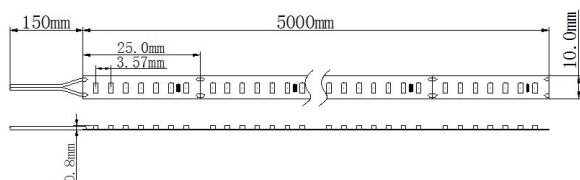

kwh/1000h:	132,00
Lúmenes:	11400
Vatio:	120,0
Vida útil nominal:	35000 Std.
Ciclos de conmutación:	50000
Temperatura ambiente óptima:	25 °C

Atributos

Atributo	Valor
Abstrahlwinkel:	120
Dimmbar:	Ja
LED Strip Länge:	5
Lichtfarbe:	neutralweiss
Lichtfarbe in Kelvin:	4000
Schutzklasse:	IP20
Peso:	0.506 Kg
Garantía:	24.00 Meses

Imágenes adicionales

Accesorios

Número de artículo	Denominación
93682	Mean Well HLG-150H-24 Alimentación 24V/150W IP65 Regulable
156668	Osram Alimentación 24V/250W IP67
98273	Synergy 21 LED Flex Strip zub. Testklemmen für Single Color
154972	Mean Well SDR-120-24 Alimentación 24V/120W
122587	Synergy 21 Netzteil - 24V 120W Osram IP64
122546	Osram Alimentación 24V/120W IP67
166710	Osram Alimentación LED regulable 24V/130W IP67
151925	Mean Well LRS-150-24 Alimentación 24V/150W
174654	Synergy 21 LED FLEX Strip zub. Easy Connect I shape for 1 line clear
174653	Synergy 21 LED FLEX Strip zub. Easy Connect I shape for 1 line red
174656	Synergy 21 LED FLEX Strip zub. Easy Connect I shape for 2 line clear
174655	Synergy 21 LED FLEX Strip zub. Easy Connect I shape for 2 line red
174648	Synergy 21 LED FLEX Strip zub. Easy Connect T shape for 1 line clear
174650	Synergy 21 LED FLEX Strip zub. Easy Connect T shape for 1 line clear
174647	Synergy 21 LED FLEX Strip zub. Easy Connect T shape for 1 line red
174649	Synergy 21 LED FLEX Strip zub. Easy Connect T shape for 1 line red
174652	Synergy 21 LED FLEX Strip zub. Easy Connect T shape for 2 line clear
174651	Synergy 21 LED FLEX Strip zub. Easy Connect T shape for 2 line red
181661	Mean Well WPD-06 Dimmer EnOcean wireless PWM