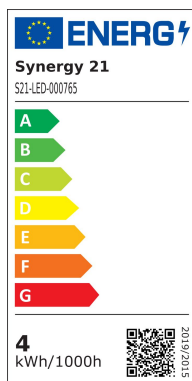

Synergy 21 LED Dekoline Weinglas RGB-W cw *Milight/Miboxer*

kwh/1000h:	4,00
Lumen:	200
Watt:	2,0
Nennlebensdauer:	35000 Std.
Schaltzyklen:	50000
Opt. Umgebungstemp.:	25 °C

Weinglas RGB-W Leuchtmittel

Steuerbar mit Funkfernbedienung (105336) und WLAN Controller (105337) für iOS und Android

Merkmal	Wert
Dimmbar:	1-100
Grösse:	80*83*170
LED - Gehäusematerial:	Acryl + Alluminium
Lichtfarbe:	RGB-W
Lichtfarbe in Kelvin:	6000
Lumen:	200-220
Volt:	5
Gewicht:	0.35 Kg
Garantie:	24.00 Monate

Weitere Bilder

Product Parameters

Product Name: Winlight LED Table Lamp(Ring)
Model No: FUT080A
Power: 2W
Weight: 350g
Battery: Lithium Ion Battery 3.7V-1400mAh
Charge Time: 3.5 hours & USB 5V 500mA
Working Time: 10 hours in full power condition
Lifespan: 50000 hours
Material: Acrylic+Aluminum
Size: 80*83*170mm
Application Areas: bedrooms, bars, cafe, restaurants