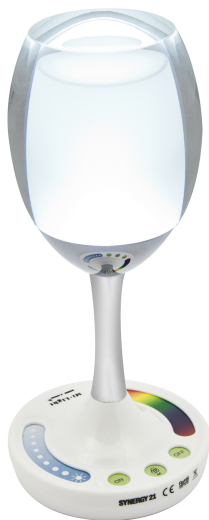

Synergy 21 LED Dekoline Weinglas RGB-W cw *Milight/Miboxer*

kwh/1000h:	4,00
Lumen:	200
Watt:	2,0
Nennlebensdauer:	35000 Std.
Schaltzyklen:	50000
Opt. Umgebungstemp.:	25 °C

Weinglas RGB-W Leuchtmittel

Steuerbar mit Funkfernbedienung (105336) und WLAN Controller (105337) für iOS und Android

2Watt, 200-220lm kaltweiß, 6000K

dimmbar 1% -100%

16Mio Farben

Akkubetrieb ca. 10Stunden

Aufladem über micro-USB ca. 4 Stunden

Product Name: Winlight LED Table Lamp(Ring)

Model No: FUT080A

Power: 2W

Merkmal	Wert
Dimmbar:	1-100
Grösse:	80*83*170
LED - Gehäusematerial:	Acryl + Alluminium
Lichtfarbe:	RGB-W
Lichtfarbe in Kelvin:	6000
Lumen:	200-220
Volt:	5
Gewicht:	0.35 Kg
Garantie:	24.00 Monate

Weitere Bilder

Product Parameters

Product Name: Winlight LED Table Lamp(Ring)
Model No: FUT080A
Power: 2W
Weight: 350g
Battery: Lithium Ion Battery 3.7V-1400mAh
Charge Time: 3.5 hours & USB 5V 500mA
Working Time: 10 hours in full power condition
Lifespan: 50000 hours
Material: Acrylic+Aluminum
Size: 80*83*170mm
Application Areas: bedrooms, bars, cafe, restaurants