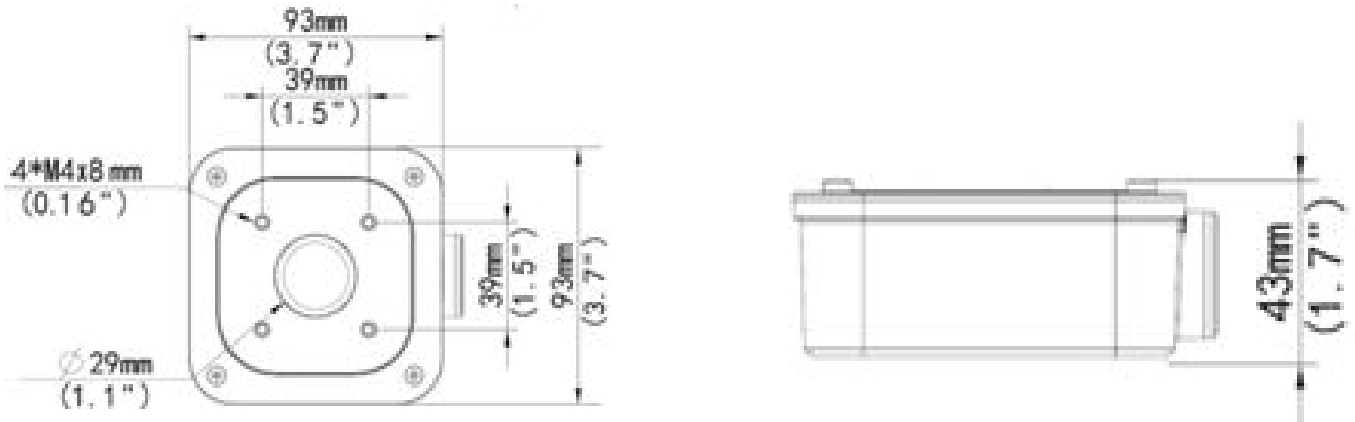

Accesorios

Número de artículo	Denominación
159690	ALLNET IP Kamera Bullet / Outdoor / 5MP / IR / Low-Light / 79° / "ALL-CAM2497-LEN"
159704	ALLNET IP Kamera zbh. Polemount/Masthalter for ALL-CAM2497-LEN
99305	ALLNET TP Cat 6 Überspannungs-/Blitzschutz Surge Protector ALL95100 Indoor
186548	ALLNET PoE Injektor Gigabit PoE & PoE+ (15,4W/30W) / Kunststoffgehäuse / "ALL0488v6"
112270	ALLNET PoE Injektor Gigabit / PoE & PoE+ & PoE & LT PoE (15,4W/30W/60W/90W) / Metallgehäuse / "ALL048900v2"
113046	ALLNET Switch unmanaged 4 Port Gigabit 300W / 4x LT PoE 90W / 1x LT PoE In / Lüfterlos / "ALL048605PD"
99315	ALLNET Switch unmanaged 8 Port Gigabit 63W / 4x PoE+ / 4x LAN / Lüfterlos /19" / "ALL8804PoE+"
93392	ALLNET Switch unmanaged 8 Port Gigabit 150W / 8x PoE+ / 4x LAN / Lüfterlos / 19" / "ALL8808POE"
193997	ALLNET Switch smart managed 8 Port Gigabit 150W / 8x PoE+ / 2x SFP / Lüfterlos / 19" / "ALL-SG8610PM"
137466	ALLNET Switch full managed 8 Port Gigabit 240W / 8x PoE+ / 2x LAN oder 2x SFP / 19" / "ALL-SG8910PM"
183826	ALLNET Switch smart managed 24 Port Gigabit 500W / 24x PoE+ / 4x SFP / 19" / "ALL-SG8824PMv2"
146999	ALLNET PoE USV Backup - USV für Kameras, Accesspoints ALL90011PoE