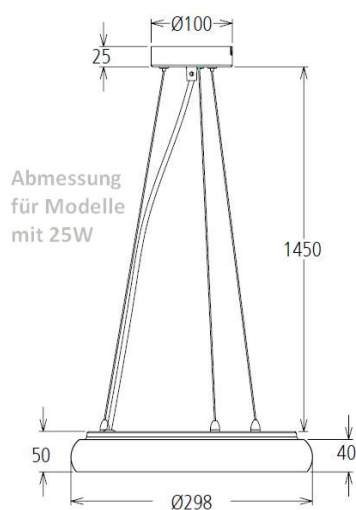

Synergy 21 LED round light Donut cable system silver

Cable system for suspending the Donut round light

Additional Images

Lampe nicht im Lieferumfang enthalten
Beispielbild für Abhängung

Lampe nicht im Lieferumfang enthalten
Beispielbild für Abhängung