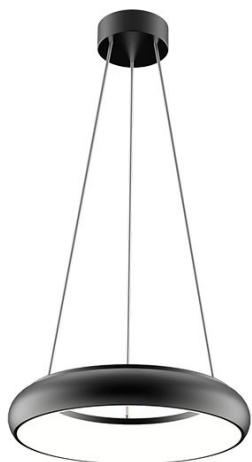

Synergy 21 LED round light Donut cable system silver

Cable system for suspending the Donut round light

Additional Images

Lampe nicht im Lieferumfang enthalten
Beispielbild für Abhängung

Lampe nicht im Lieferumfang enthalten
Beispielbild für Abhängung