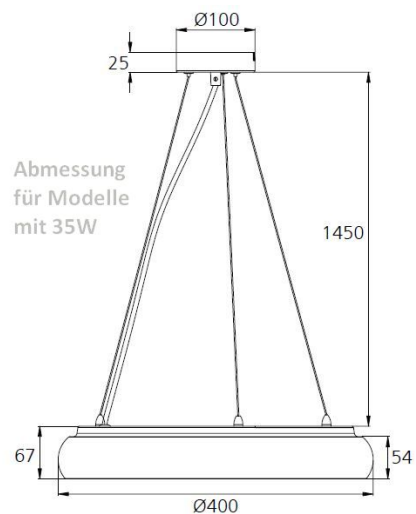

Synergy 21 LED round light Donut cable system silver

Cable system for suspending the Donut round light

Additional Images

Lampe nicht im Lieferumfang enthalten
Beispielbild für Abhängung

Lampe nicht im Lieferumfang enthalten
Beispielbild für Abhängung