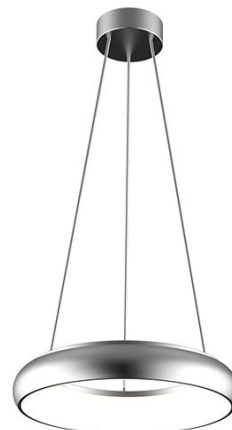

Synergy 21 LED round light Donut cable system silver

Cable system for suspending the Donut round light

Additional Images

Lampe nicht im Lieferumfang enthalten
Beispielbild für Abhängung

Lampe nicht im Lieferumfang enthalten
Beispielbild für Abhängung