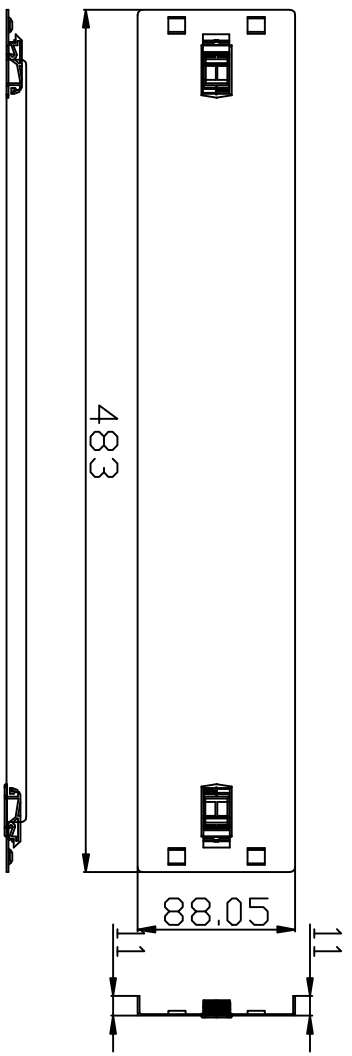

ALL-S0002147

ALL-S0002150

ALL-S0002148

ALL-S0002151

ALL-S0002149

ALL-S0002152