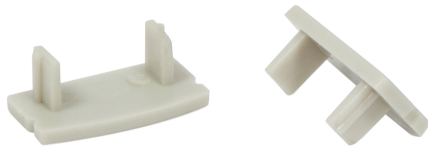

## Synergy 21 LED U-Profile zub ALU002-R End Cap2

End caps, 1 pair