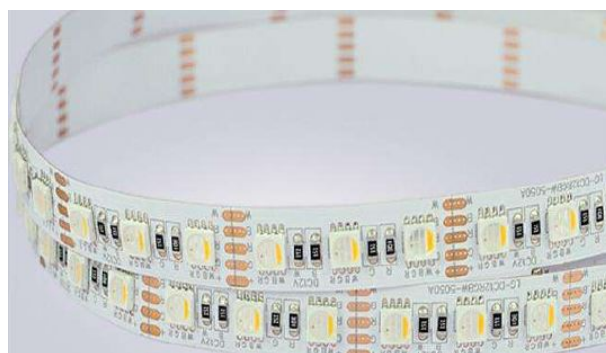

Atributo	Valor
Dimmbar:	abhängig vom Netzteil
Länge:	5
LED Strip Klebeband:	ja
LED Strip Breite:	10
LED Strip Höhe:	2.20
LED Strip Klebeband:	ja
LED Strip kürzbar:	100
LED Strip Länge:	5000
Lichtfarbe:	RGB-W
Lichtfarbe Name:	RGB-W
Schutzklasse:	IP20
Volt:	24
Peso:	0.1 Kg
Garantía:	24.00 Meses

Imágenes adicionales

Accesorios