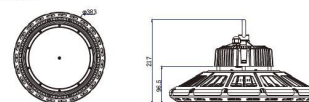

Synergy 21 LED Spot Pendelleuchte UFO 100W für Industrie/Lagerhallen nw 90°

kwh/1000h:	100,00
Lumen:	13500
Watt:	100,0
Nennlebensdauer:	50000 Std.
Schaltzyklen:	50000
Opt. Umgebungstemp.:	25 °C

AC 90-305V/50-60Hz
Dimmbar: nein
Leistung: 100 Watt
Lichtstrom: 13500 lm
Effizienz: 135lm/W
Abstrahlwinkel: 90°
CRI Ra: > 80
Lichtfarbe: neutralweiß
Kelvin: 4000K ± 10%
Arbeitstemp: -40 bis +55°C
Schutzklasse: IP65, IK10, "D" Kennzeichen nach EN 60598-2-24
Gewicht: 4,8Kg
Durchmesser: 260mm
Höhe komplett: 177,5mm

Weitere Bilder

Dimension

Installation:

Weight:4.80Kg

Product Description

- 1, Compact and fasion design .Light weighted : 4.80kg
- 2, Philips 3030 LED as light source , CRI>80Ra
- 3, MEAN WELL HBG Series power supply . PF>0.95
- 4, High lumen efficiency : 135lm/w
- 5, 5 years warranty .