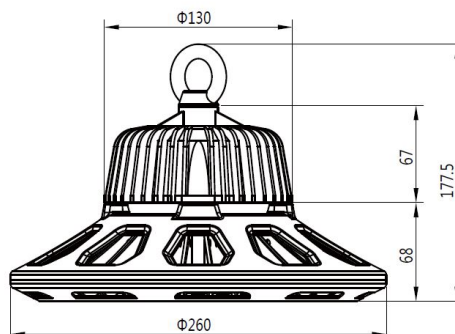

Weight:4.80Kg

Product Description

1. 1, Compact and fasion design .Light weighted : 4.80kg
2. 2, Philips 3030 LED as light source , CRI>80Ra
3. 3, MEAN WELL HBG Series power supply . PF>0.95
4. 4, High lumen efficiency : 135lm/w
5. 5, 5 years warranty .

Performance Summary

Input Power: 80W, 100W, 150W, 200W, 230W
CRI: >70Ra/80Ra
CCT: 3000k-6500K
Input Voltage:90-305Vac
Limited Warranty :5 years' warranty
High Efficacy Lifetime: 50000hours
Dimming:Non-dimmable & 1-10V Dimmable
Working Temperature : - 20°C – +45 °C(Amb)

Zubehör

Art.-Nr.	Name
139690	Synergy 21 LED Spot Pendelleuchte UFO zub. Radar Kit S
142944	Synergy 21 LED Spot Pendelleuchte UFO zub. Wandhalterung für UFO size S Bügel lang
142943	Synergy 21 LED Spot Pendelleuchte UFO zub. Wandhalterung für UFO size S Bügel kurz
144402	Synergy 21 LED Spot Pendelleuchte UFO zub. Ballschutzkorb S
148951	Synergy 21 LED Spot Pendelleuchte UFO zub. Lampenschirm S
148726	Synergy 21 Netzteil - Wasserdichte Verbinder 1:1