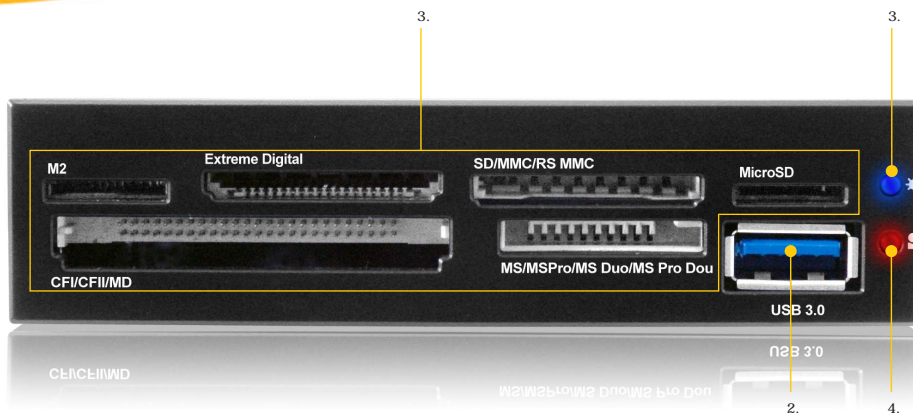

IB-865 3,5" Multikartenleser mit USB 3.0 Frontanschluss

Hauptmerkmale

- Interner USB 3.0 Anschluss für Superspeed 5 Gbit/s
- Passend für einen Standard 3,5" Einbauschacht
- 6x Kartenleser Slot
- Unterstützt über 60 verschiedene Speicherkarten
- 1x USB 3.0 Frontanschluss
- Betriebssystem unabhängig

Verbindung IB-865

Stecken Sie einfach den 20Pin USB 3.0 Stecker auf die interne USB 3.0 Buchse auf dem Mainbord, sodann können Sie über 60 verschiedene Speicherkarten lesen oder beschreiben. Der USB 3.0 Anschluss ermöglicht einen höheren Datendurchsatz als USB 2.0. Für eine bessere Zugänglichkeit wurde zusätzlich ein USB 3.0 Frontanschluss integriert.

Technische Daten

Modell	IB-865
Artikel Nr.	20065
EAN Code	4250078185802
Marke	ICY BOX
Artikel Text	3,5" Multikartenleser mit USB 3.0 Frontanschluss
Farbe	Schwarz
Material	Metall/Kunststoff
Benötigter Platz	1x 3,5"
Speicherkartenunterstützung	Übergeordnete Kartenformate: xD, SD, SDHC, SDXC, MMC, RS MMC, MicroSD, CFI, CFII, MD, MS, MS Pro, MS Pro Duo, M2
Externe Datenschnittstelle/ Frontanschluss	1x USB 3.0, 6x Kartenleser Slot
Länge interner Datenkabel	600 mm
Betriebssystem	Betriebssystem unabhängig
Übertr.geschwindigkeit	USB 3.0 bis zu 5 Gbit/s
Ein-/ Ausschalter	Nein
LED	Betrieb und Zugriff
Stromverbindung	Stromversorgung über USB

Frontansicht

1. Kartenleser Slot (6x)
2. USB 3.0 Anschluss (1x)
3. LED Betrieb
4. LED Zugriff

Rückansicht

1x USB 3.0 20Pin Verbindung
zu 1x USB 3.0 20Pin Host
(Mainbord)

Verpackungsinhalt : 1x IB-865, 1x Schraubensatz, 1x Bedienungsanleitung