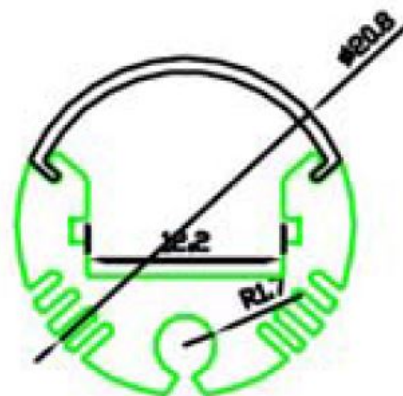

Synergy 21 ALU008 Perfil de Aluminio, 2m

- Referencia del fabricante: S21-LED-PR20111

Atributos

Atributo	Valor
LED Streifen Profile:	12.20
Peso:	0.2 Kg
Garantía:	24.00 Meses

Imágenes adicionales

Accesorios

Número de artículo	Denominación
125298	Synergy 21 ALU008 Difusor PMMA opal, 2m
125299	Synergy 21 ALU008 Difusor PMMA semi-transparente
125271	Synergy 21 ALU008 Pivote con cable de acero, 2m
125270	Synergy 21 ALU008 Tapa Final
125297	Synergy 21 ALU008 Tapa Final con pivote
125272	Synergy 21 ALU008 Clip de fijación
94056	Synergy 21 Tira LED Flex DC12V/48W, blanco cálido, 5m
94180	Synergy 21 Tira LED Flex DC12V/72W, blanco cálido, 5m
122616	Synergy 21 LED Flex Strip warmweiß DC12V 72W IP20 CRI>90
101347	Synergy 21 Tira LED Flex DC12V/99W, blanco cálido, 5m
85857	Synergy 21 Tira LED Flex DC24V/48W, blanco cálido, 5m
122617	Synergy 21 Tira 12V/72W, blanco cálido, Ra90
101348	Synergy 21 Tira LED Flex DC24V/99W, blanco neutro, 5m
100866	Synergy 21 Tira LED Flex DC12V/48W, blanco neutro, 5m
97354	Synergy 21 Tira LED Flex DC12V/72W, blanco neutro, 5m
122614	Synergy 21 Tira Flex DC12V/72W, blanco neutro, 5m Ra>90

Número de artículo	Denominación
101346	Synergy 21 Tira LED Flex DC12V/99W, blanco neutro, 5m
100869	Synergy 21 Tira LED Flex DC24V/48W, blanco neutro, 5m
100971	Synergy 21 Tira LED Flex DC24V/72W, blanco neutro, 5m
101349	Synergy 21 Tira LED Flex DC24V/99W, blanco cálido, 5m