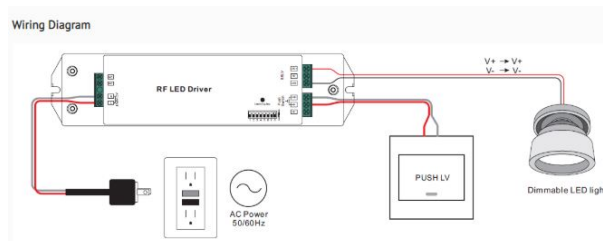

Synergy 21 Controlador CC EOS 05, 2 Canales

- Controlador y regulador de corriente constante adecuado para Panles LED blanco DUAL (Compatible con la serie EOS)
- PRI: 100~240V, 250~1050mA, 50W, 50-60Hz, Tc 75°, Ta: -20~45°
- SEC:1500mA/33V, 1400mA/34V, 1300mA/38V, 1200mA/41V, 1100mA/46V, 1000mA/48V, 900mA/48V, 800mA/48V, 700mA/48V, 600mA/48V, 500mA/48V, 450mA/48V, 400mA/48V, 350mA/48V, 300mA/48V 250mA/48V
- Dimensiones: 210x50x32mm
- Temperatura de funcionamiento: -20°C - +50°C
- Protección: IP20

Imágenes adicionales

Accesorios

| Número de artículo | Denominación |
|--------------------|--|
| 116369 | Synergy 21 Dimmer de pared Dual color |
| 126643 | Synergy 21 LED Controller EOS 05 Handsender dual 2 dual white (CCT) |
| 123041 | Synergy 21 Controlador WLAN EOS 05 RGB-W Router |
| 147265 | Netz Kabel 230V Schutzkontakt CEE7(Stecker)->Open End mit Adernendhülsen, 1,8m,Black |