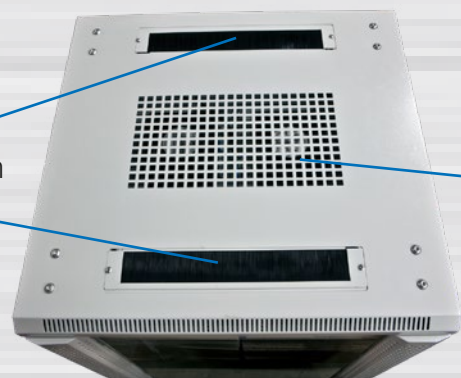

Schrank mit 12/22/32/42HE

Grundausrüstung: Grundgestell

1x Glasfronttüre mit Schloss, 1x Rücktüre Vollblech mit Schloss
2x Seitenteile abnehmbar mit Schloss, 4x Lochrasterprofile 19" (Vorder-/Rückseite)
20x Käfigmuttern mit Schrauben, 1x paar L-Winkel, 1x Zwischenboden
1x Kabelführungsplatte mit Abdeckung, 4x Nivellier Füße, Lüfter mit Thermostat
1x Rollenset

Farbe: Lichtgrau RAL7035,

Besonderheiten:

Schrank aufgebaut (komplett zerlegbar)
Nivellier Füße (H20-70mm)
Türen umbaubar (links/rechts) mit Erdungskabel
19" Lochrasterprofile verstellbar (vorne und hinten) mit Einteilung der Höheneinheiten
L-Winkel (Nutzbreite 450mm)
Zwischenboden (Nutzbreite 450mm)
Kabelführungsplatte waagrecht mit Abdeckung H44/B482/T68mm
Lüfter mit Thermostat 220V mit Kabel
Erdungsbolzen M6
Kabeleingang oben (vorne/hinten) mit Bürstenleiste und unten (vorne/mittig/hinten)
ohne Sockel (empfehlenswert)
IP20 Schutzgrad

Erdungsverbindung Türe

Seitenteil abnehmbar

Rücktüre Vollblech

Kabeleingang oben

Lüftereinheit