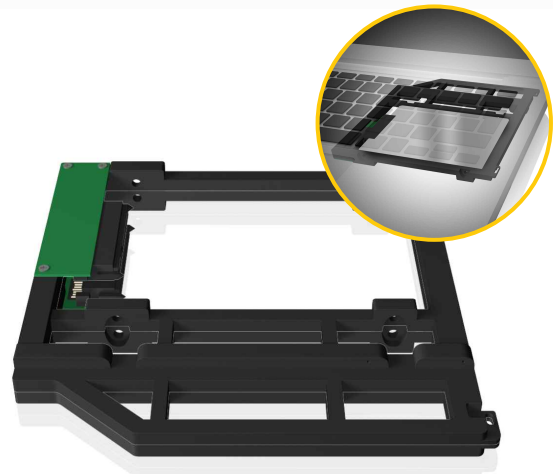

ICY BOX IB-AC645 Adapter für 2,5" (6,35 cm) Festplatten/SSD Erweiterung für Mac

Hauptmerkmale

- Notebook-Lösung für 9,5 mm DVD Schacht zu 2,5" Festplatte oder SSD
- Durch SSD ersetzen, erhöht die Betriebssystemgeschwindigkeit
- Durch Festplatte ersetzen, erweitert die Speicherkapazität
- Hot Swap SATA Anschluss – auswechselbare Backuplösung
- Aus hochwertigem Aluminium
- Für Mac

Technische Daten

Modell	IB-AC645
Artikel Nr.	70649
EAN Code	4250078161578
Marke	ICY BOX
Artikel Text	Adapter für 2,5" (6,34 cm) Festplatten/SSD Erweiterung für Mac
Farbe	Schwarz
Material	Aluminium
Benötigter Platz	9,5 mm DVD-Schacht im Laptop
Festplattengröße	1x 2,5" - bis zu 9,5 mm Bauhöhe
Festplattenanschluss	1x SATA I/II/III
Festplattenkapazität	Keine Kapazitätsbeschränkung
Hot Swap	Nein
Plug & Play	Nein
Externe Datenschnittstelle	1x SATA I/II/III
Hardware	MacBook Pro 13" / 15" / 17" (no support for MacBook pro Retina) MacBook 13" (MC516J/A, MC207J/A) Late 2008 (MB467J/A, MB466J/A)
Verpackungsinhalt	IB-AC645, Schnell-Installations-Anleitung

Durch die Installation der IB-AC645 in den Slot Ihres optischen Laufwerks haben Sie nun die Möglichkeit, Ihr MacBook durch eine interne SSD oder Festplatte zu erweitern. Durch das Hinzufügen einer SSD erreichen Sie ein deutlich schnelleres Hochfahren Ihres Betriebssystems, schnelleren Start Ihrer installierten Anwendungen und optimierten Zugriff auf Ihre Daten oder bei verwenden eine größeren Festplatte sind Sie nun in der Lage Ihr umfangreiches Datenvolumen zu speichern und auszubauen.