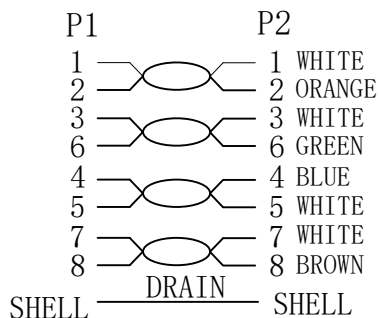

CAT.6A/Class Ea U/FTP FLAT TPE PATCH CABLE 500 MHz 4PAIRS ISO11801 & EN50173 & ANSI/TIA568C.2 www.Synergy21.de **CE** 21-RC

WIRING DIAGRAM

NOTE:

- 100% OPEN SHORT, MISS WIRE TEST
- Fluke test (Length ≤ 20m)  
Test limit: ISO 11801 CHANNEL CLASS Ea
- ROHS 3.0 AND REACH COMPLIANT
- Halogen free: IEC 60754-2

MATERIAL LIST

③	OVER MOLD	PVC COLOUR SEE THE CHART	2	
②	CONNECTOR	RJ45 8P8C shielded Plug, Pin Gold Plated 3U", Transparence blue	2	
①	CABLE	CAT.6A U/FTP (32AWG BC*1P+AL-FOIL)*4PAIRS+DRAIN(AL-MG)+JACKET: Super Flex TPE, OD:6.5*2.0±0.2mm	1	
NO.	PARTS NAME	SPECIFICATION STANDARD	QT' Y	REMARK

COLOR:BLACK PANTONE BLACK 3C	
ITEM	LENGTH/mm
S216850V2	150±5
S216851V2	250±10
S216852V2	500±15
S216853V2	1000±20
S216854V2	1500±30
S216855V2	2000±30
S216856V2	3000±50
S216857V2	5000±100
S216858V2	7000±200
S216859V2	10000±200
S216860V2	15000±300

COLOR:White RAL 9003	
ITEM	LENGTH/mm
S216872V2	150±5
S216873V2	250±10
S216874V2	500±15
S216875V2	1000±20
S216876V2	1500±30
S216877V2	2000±30
S216878V2	3000±50
S216879V2	5000±100
S216880V2	7000±200
S216881V2	10000±200
S216882V2	15000±300