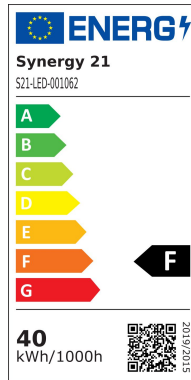

## Synergy 21 LED T5 Batten Lights 120cm, warm white IP65 V2

kwh/1000h:	40,00
Lumens:	3340
Watt:	40,0
Nominal Service Life:	35000 Std.
Switching Cycles:	50000
Opt. Ambient Temperature.:	25 °C

### T5 Batten Lights 120cm

Volt: AC 100-240V  
Wattage: 40 Watt  
Light colour: warm white  
Kelvin: 3000k  
Beam angle: 120°  
Lumen: 3320-3360lm  
Operating temperature: -20° + 45° C  
CRI: >80  
Protection class: IP65  
Length: 1210 mm  
Width: 78.4 mm  
Height: 28.2 mm  
Weight: 0.600

Open cable end  
Cable length 1.6m

Energy efficiency class: A+  
kWh/1000h: 40

## Attributes

Attribute	Value
Abstrahlwinkel:	120
Betriebstemperatur:	-20 bis +45
CRI:	>80
Dimmbar:	nein
Grösse:	1210*78,4*28,2
LED - Gehäusefarbe:	weiß
LED - Gehäusematerial:	Kunststoff
Lichtfarbe:	warmweiß
Lichtfarbe in Kelvin:	3000
Lumen:	3320
Schutzklasse:	IP65
Volt:	230
Weight:	1 Kg
Warranty:	24.00 Months