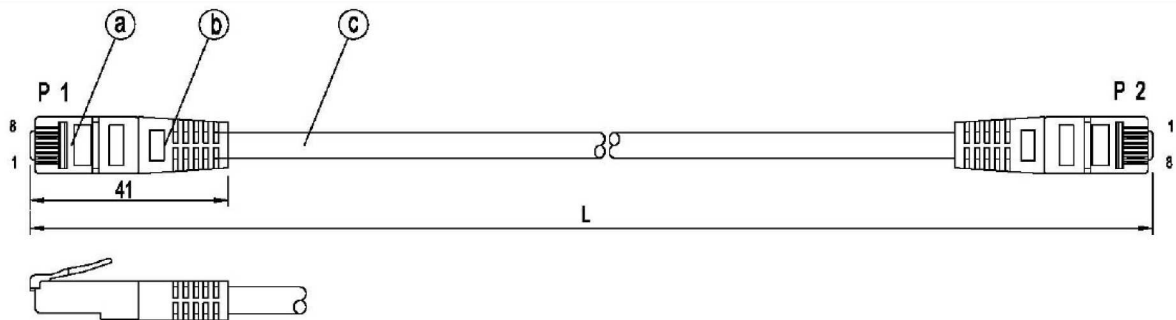

DATENBLATT

RJ45 Patchkabel U/UTP, Cat.6, PVC, CCA, magenta

K8100MA.3	RJ45 Patchkabel U/UTP, Cat.6, PVC, CCA, 3m, magenta	3,0 m
Art.Nr.	Bezeichnung	Länge
K8100MA.5	RJ45 Patchkabel U/UTP, Cat.6, PVC, CCA, 5m, magenta	5,0 m
Art.Nr.	Bezeichnung	Länge
K8100MA.7,5	RJ45 Patchkabel U/UTP, Cat.6, PVC, CCA, 7.5m, magenta	7,5 m
Art.Nr.	Bezeichnung	Länge
K8100MA.10	RJ45 Patchkabel U/UTP, Cat.6, PVC, CCA, 10m, magenta	10,0 m
Art.Nr.	Bezeichnung	Länge
K8100MA.15	RJ45 Patchkabel U/UTP, Cat.6, PVC, CCA, 15m, magenta	15,0 m
Art.Nr.	Bezeichnung	Länge
K8100MA.20	RJ45 Patchkabel U/UTP, Cat.6, PVC, CCA, 20m, magenta	20,0 m
Art.Nr.	Bezeichnung	Länge
K8100MA.30	RJ45 Patchkabel U/UTP, Cat.6, PVC, CCA, 30m, magenta	30,0 m

Abbildungen

Item No.	Color	Length (L)
K8100GR.x	grey	0,5m +/- 5mm
K8100MA.x	magenta (pink)	1m +/- 10mm
K8100WS.x	white	1,5m +/- 15mm
K8100GN.x	green	2m +/- 20mm
K8100BL.x	blue	3m +/- 30mm
K8100GE.x	yellow	5m +/- 50mm
K8100RT.x	red	7,5m +/- 75mm
K8100SW.x	black	10m +/- 100mm
K8100OR.x	orange	15m +/- 150mm
		20m +/- 200mm
		25m +/- 250mm
		30m +/- 300mm

Ähnlicher Artikel

K8100WS.1	RJ45 Patchkabel U/UTP, Cat.6, PVC, CCA, weiß
K8100SW.1	RJ45 Patchkabel U/UTP, Cat.6, PVC, CCA, schwarz
K8100RT.1	RJ45 Patchkabel U/UTP, Cat.6, PVC, CCA, rot