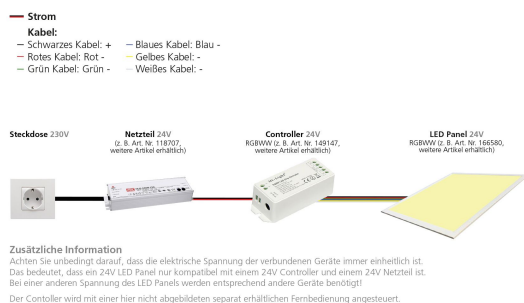

Atributo	Valor
Abstrahlwinkel:	120
CRI:	80
Dimmbar:	Nein
Grösse:	300*300
LED - Gehäusefarbe:	silber
Lichtfarbe:	RGB-CCT
Lichtfarbe in Kelvin:	3000
Lumen:	750
Peso:	3.5 Kg
Garantía:	60.00 Meses

Imágenes adicionales

Accesorios

Número de artículo	Denominación
149147	Synergy 21 LED Controller RGB-WW (RGB-CCT) DC12/24V *Milight/Miboxer*
180681	Mean Well OWA-60E-24 Alimentación 24V/60W