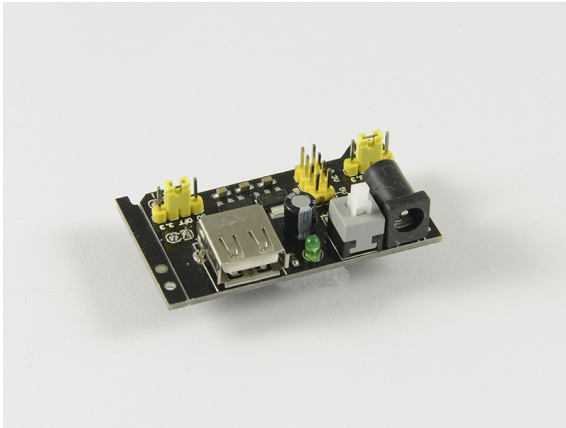

## ALLNET 4duino Steckbrett Netzteil

>>> [Vers l'article de la boutique en ligne](#)

### EAN CODE

4duino Bread Board power supply Module

A-11 (B31)

[Cliquez ici pour découvrir d'autres articles de cette catégorie dans notre boutique.](#)