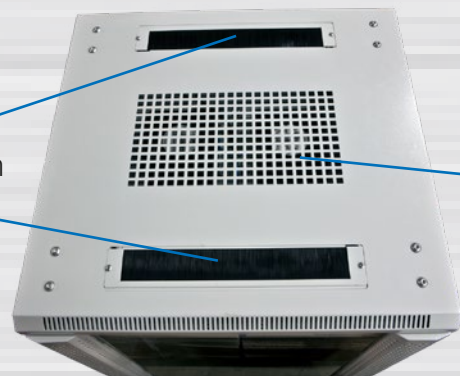

Schrank mit 12/22/32/42HE

Grundausrüstung: Grundgestell

1x Glasfronttüre mit Schloss, 1x Rücktüre Vollblech mit Schloss
2x Seitenteile abnehmbar mit Schloss, 4x Lochrasterprofile 19" (Vorder-/Rückseite)
20x Käfigmuttern mit Schrauben, 1x paar L-Winkel, 1x Zwischenboden
1x Kabelführungsplatte mit Abdeckung, 4x Nivellier Füße, Lüfter mit Thermostat
1x Rollenset

Farbe: Lichtgrau RAL7035,

Besonderheiten:

Schrank aufgebaut (komplett zerlegbar)
Nivellier Füße (H20-70mm)
Türen umbaubar (links/rechts) mit Erdungskabel
19" Lochrasterprofile verstellbar (vorne und hinten) mit Einteilung der Höheneinheiten
L-Winkel (Nutzbreite 450mm)
Zwischenboden (Nutzbreite 450mm)
Kabelführungsplatte waagrecht mit Abdeckung H44/B482/T68mm
Lüfter mit Thermostat 220V mit Kabel
Erdungsbolzen M6
Kabeleingang oben (vorne/hinten) mit Bürstenleiste und unten (vorne/mittig/hinten)
ohne Sockel (empfehlenswert)
IP20 Schutzgrad

Erdungsverbindung Türe

Seitenteil abnehmbar

Rücktüre Vollblech

Kabeleingang oben

Lüftereinheit