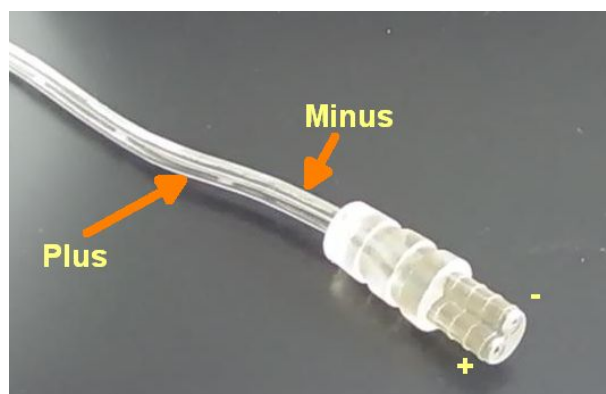

Synergy 21 Luminaria LED circular R600, blanco cálido

kwh/1000h:	66,00
Lúmenes:	5000
Vatio:	60,0
Vida útil nominal:	50000 Std.
Ciclos de conmutación:	100000
Temperatura ambiente óptima:	25 °C

- Luminaria LED Ultra fina
- Adecuado para colocación en techo
- Consumo: 60W
- Flujo luminoso: 5000lm
- CCT: 3000-3300K
- Ra: >83
- Protección: IP40
- Protección contra golpes: IK05
- Temperatura de funcionamiento: -20° hasta +60°
- Fuente de alimentación: No incluida
- Consumo de corriente: 1400mA, 38V/DC
- Dimensiones: 580mm x 15mm
- Peso: 3150g

- Fuentes de alimentación: 1400mA, 38VDC
- Meanwell: 113855, 113856 (dimmbar), 104642 (Dalidimm), 114125 (triac dimm)
- HEP: 114035 (dalidimm)
- Eficiencia energética: A+
- kWh/1000h: 66

Atributos

Atributo	Valor
Abstrahlwinkel:	120
Ampere:	1.40
CC oder CV:	CC
CRI:	>83
Dimmbar:	Ja, abhängig vom Netzteil
Grösse:	580*15
LED - Gehäusefarbe:	weiß
LED - Gehäusematerial:	Aluminum
Lichtfarbe:	warmweiß
Lichtfarbe in Kelvin:	3100
Lumen:	5000
Schutzklasse:	IP40
Volt:	38
Peso:	4.45 Kg
Garantía:	36.00 Meses

Imágenes adicionales

Accesorios

Número de artículo	Denominación
115374	Synergy 21 LED light panel R600/R1000 zub Pendelkit
113856	Mean Well LPF-60D-42 Alimentación 42V/60W, IP67 regulable
134899	Osram EBN-OS Limitador de corriente de arranque
131690	Synergy 21 Conector con cable para Panel Up&Down