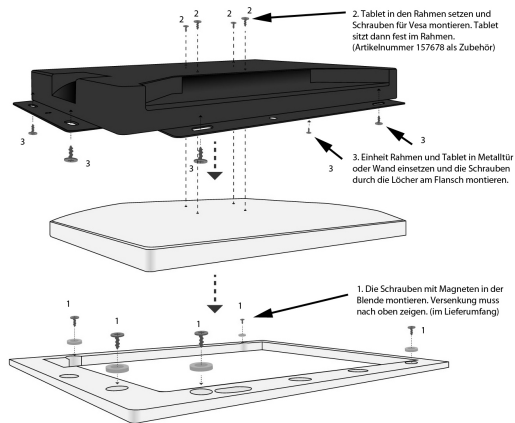

ALLNET Touch Display Tablet 14 Zoll zbh. Blende für Einbaurahmen Weiß Breit

EAN CODE

Einzelne Blende in weiß, schmal für optionalen Einbaurahmen (195008).
Blende aufliegend, bündig mit Rahmen und Wand. Magnete schraubbar versenkt in Blende, nicht abstehend.

Die neuen hochwertigen Aluminiumblenden wurden komplett überarbeitet und schließe

Weitere Bilder

Zubehör

| Art.-Nr. | Name |
|----------|---|
| 198301 | VESA Standfuß Halterung höhenverstellbar für Tablet, Display, Monitor 7,5cm/10cm, schwarz. Bodenmontage |
| 198302 | VESA Standfuß Halterung höhenverstellbar für Tablet, Display, Monitor 7,5cm/10cm, weiß. Bodenmontage |
| 104257 | VESA Wandhalterung Flepo - omicron-1 für Tablet, Monitore |
| 104258 | VESA Wandhalterung Flepo - omicron-2 für Tablet, Monitore |
| 146334 | VESA Wandhalterung für Tablet, Monitore sehr flach mit Sicherungsmöglichkeit 7,5 & 10 cm |
| 149144 | VESA Adapterplatte Mini-PC an VESA Monitor-Halterung |
| 161472 | VESA Desktop Standfuß Halterung Flex für Tablet, Display, Monitor 7,5cm/10cm |
| 174452 | VESA Desktop Standfuß Halterung Flex für Tablet, Display, Monitor 7,5cm/10cm, weiß |