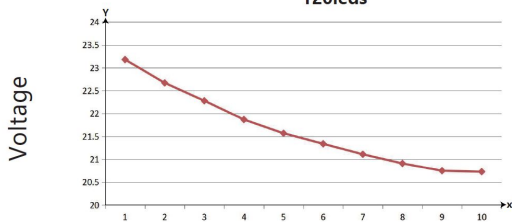

Weitere Bilder

The relationship of curve variation between voltage and the length of the led strip in single drive 120leds