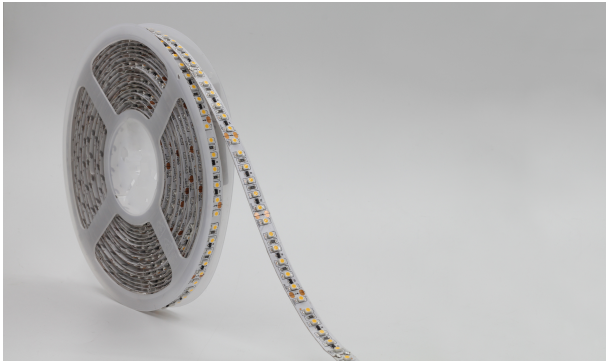

Spannung: 24V, max4A
Watt: 96W±10%
Lichtfarbe: neutralweiss , 4250K±250k
Helligkeit: 8100lm
Abstrahlwinkel: 120°
Schutzklasse: IP20
LED Anzahl: 1200*3528SMD
Maße: 10000*10*3 mm
PCB-Farbe: weiss, offenes Kabelende (360±5mm)
Arbeitstemperatur: -25°C bis +40°C
Gewicht: 0,500 kg
Kürzbar alle 6 LED 10cm
Klebeband: ja 3M rückseitig

Unser 3M Klebeband ist gut haftend, aber trotzdem nur als Montagehilfe anzusehen.

Es gibt eine Vielzahl an Befestigungsmöglichkeiten, wie Clips, dauerelastischer Montagekleber, Kabelbinder, etc.

Bitte beachten Sie, dass auch LED Streifen gekühlt werden müssen.

Merkmale

Merkmal	Wert
Abstrahlwinkel:	120
Ampere:	4
CC oder CV:	CV
CRI:	>80
Dimmbar:	abhängig vom Netzteil
Länge:	10
LED Strip Klebeband:	ja
LED Strip Breite:	10
LED Strip Höhe:	3
LED Strip Klebeband:	ja
LED Strip kürzbar:	100
LED Strip Länge:	10000
Lichtfarbe in Kelvin:	4250
Lichtfarbe:	neutralweiß
Lichtfarbe in Kelvin:	4250
Lichtfarbe Name:	neutralweiß
Lumen:	8100
Schutzklasse:	IP20
Volt:	24
Gewicht:	0.4 Kg
Garantie:	24.00 Monate

Weitere Bilder

The relationship of curve variation between voltage and the length of the led strip in single drive 120leds

Zubehör

Art.-Nr.	Name
140931	Synergy 21 Netzteil - 24V 100W Mean Well 0-10V dimm IP65
122587	Synergy 21 Netzteil - 24V 120W Osram IP64
174020	Synergy 21 Netzteil - 24V 100W BILTON