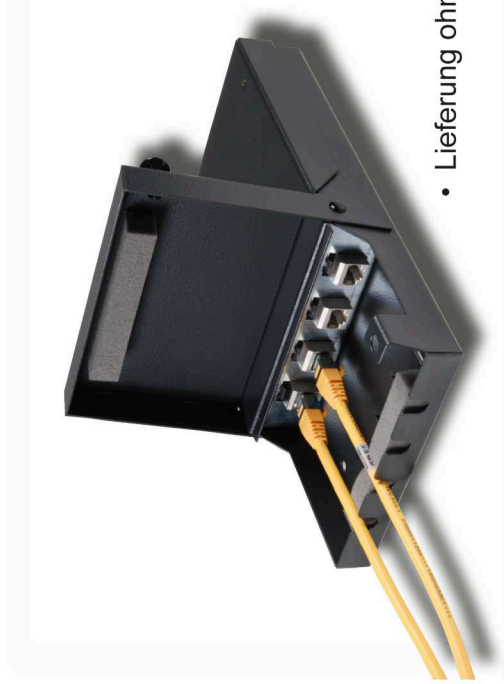

## Consolidation Point Box für 4-/8-/12-/24- Keystone

Art.-Nr.	Ausführung	Abmessungen in mm
ET-25172	für 4 x RJ45 Module	115 x 265 x 43
ET-25172.1	für 8 x RJ45 Module	230 x 265 x 43
ET-25172.2	für 12 x RJ45 Module	388 x 265 x 43
ET-25172.3	für 24 x RJ45 Module	490 x 265 x 43

- CP-Box für 4, 8, 12 oder 24 Module
- Befestigungsöffnungen für UTP/STP Keystone
- Erdungsboizen
- Deckel klappbar
- Kabeiföffnungen an Front- und Rückseite mit Staubschutz
- Material aus robustem Stahlblech
- Farbe: schwarz pulverbeschichtet (ähnlich zu RAL9005)
- Schutzart IP20