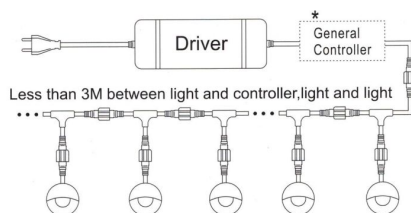

SYNERGY 21

* General Controller is used to control the RGB light.