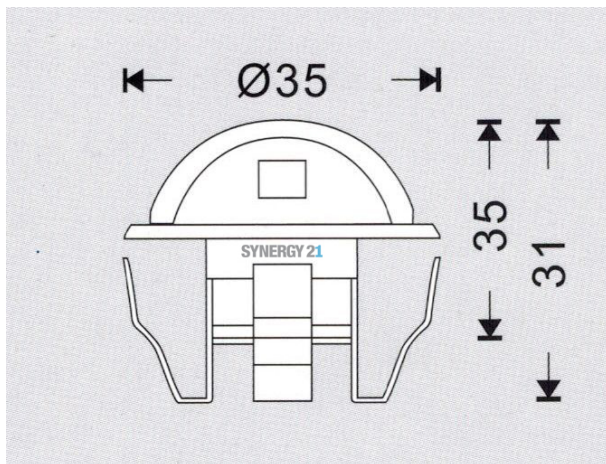

Merkmal	Wert
LED - Gehäusematerial:	Edelstahl
Lichtfarbe:	warmweiß
Schutzklasse:	IP65
Volt:	12
Gewicht:	0.072 Kg

Weitere Bilder