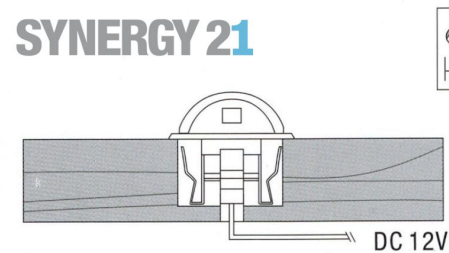

Merkmal	Wert
LED - Gehäusematerial:	Edelstahl
Lichtfarbe:	warmweiß
Schutzklasse:	IP65
Volt:	12
Gewicht:	0.072 Kg

Weitere Bilder