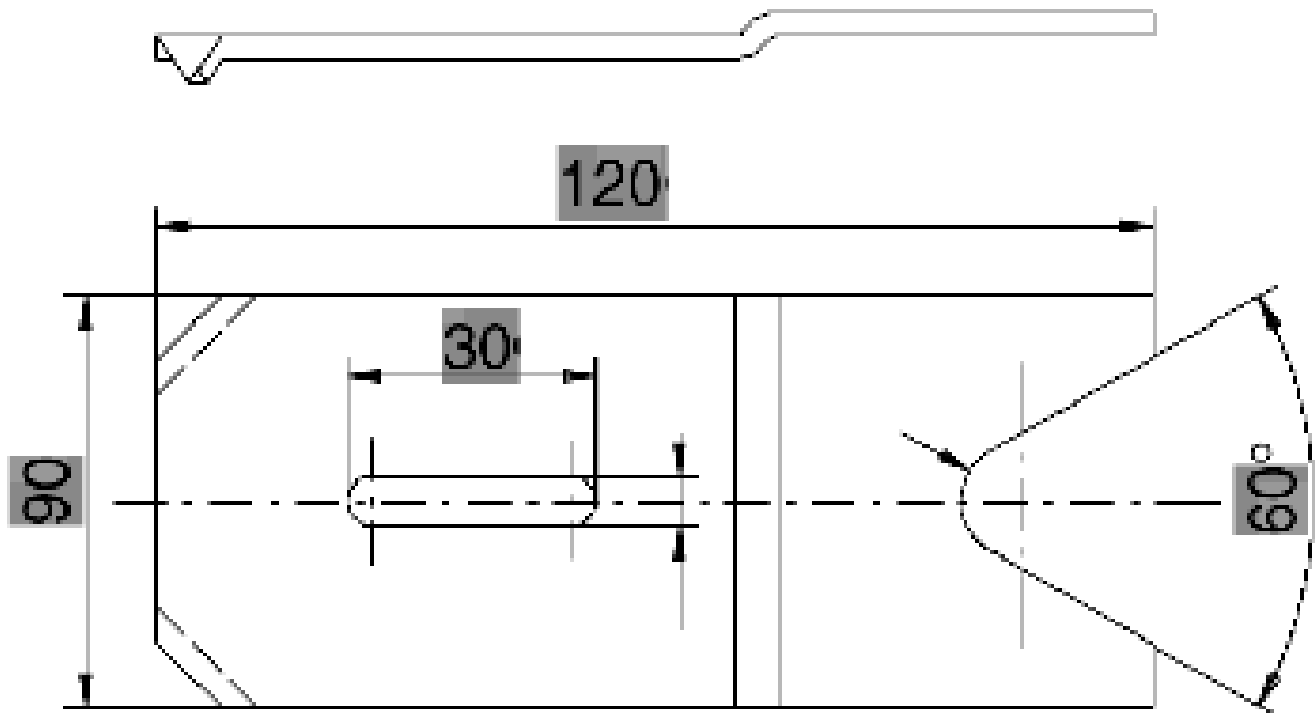

## Mechanisches Zubehör Montagesatz Bodenbefestigung

### Montagesatz Bodenbefestigung

Bestellnummer

01.130.934.7

- zur Befestigung des Schrankes am Boden z. B. mit passenden Dübeln und Schrauben im Beton

### Material

- Stahlblech 3 mm