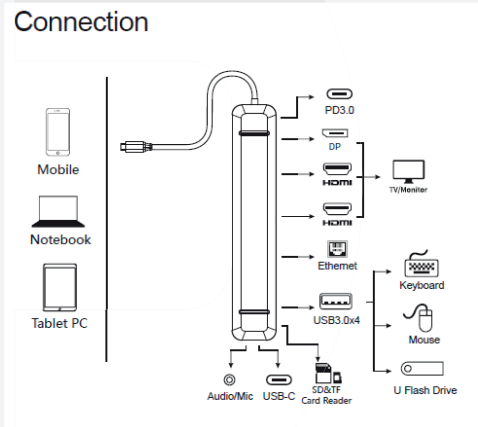

4x USB 3.0 Port

5Gb/s Datentransfer, abwärtskompatibel mit USB2.0, Stromversorgung bis zu 4,5W

1x SD/TF Card Reader

Lesen: 50 - 104MB/s; Schreiben: 30 - 40MB/s - Abhängig von der Qualität der Karte

1x USB-C Port

Durchsatz und Verbrauch: 5Gb/s, 5V/0.9A@4.5W

1x 3.5mm Audio/Mic Port

Abmessung:

Länge: 28cm x Breite: 5,5cm x Tiefe: Keilförmig 1,5cm auf der dicken und 1cm auf der dünnen Seite.

DOCKING STATION

Multifunktionale USB-C Docking-Station