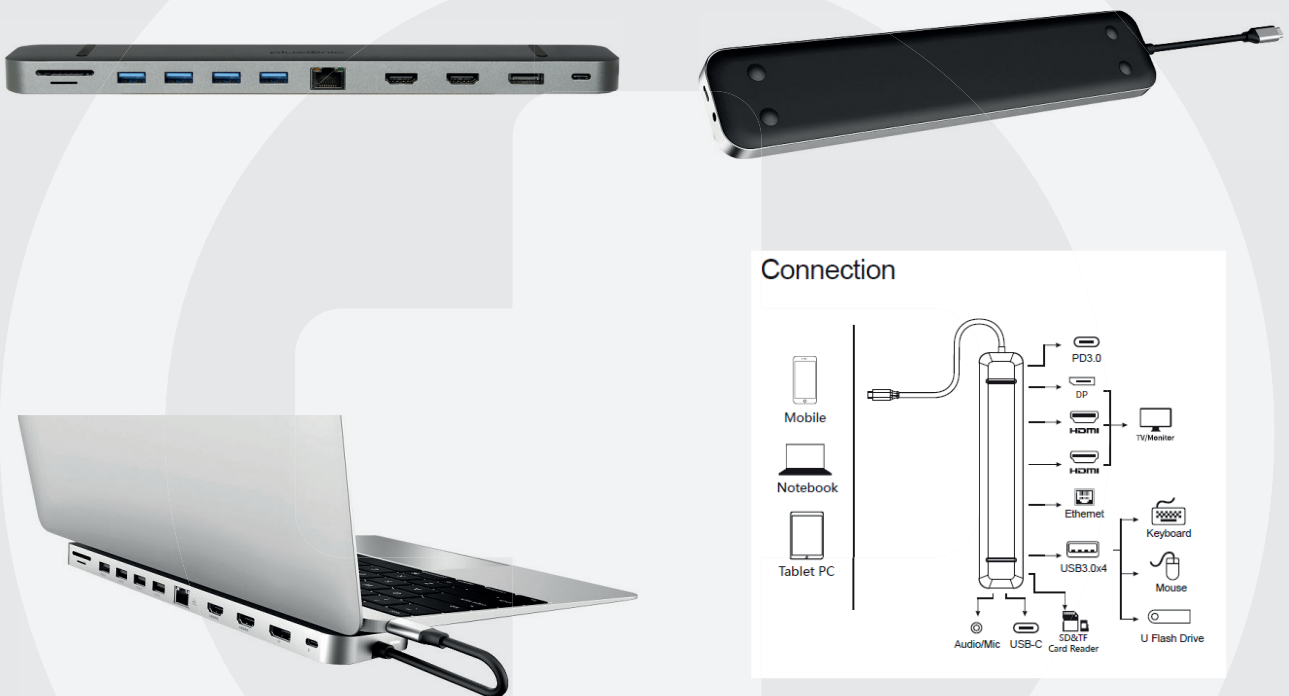

DOCKING STATION

Multifunktionale USB-C Docking-Station

In der schlichten und eleganten Plusonic Dockingstation sind alle wichtigen Anschlüsse für Ihren Computer/Laptop vereint. Der Adapter erweitert Ihren Laptop um 9 zusätzliche Funktionen wie z.B. einen Micro-SD Kartenslot, einen SD Kartenslot, einen USB-C-PD3.0 Port mit max. 100W Leistung, 2x 4K HDMI-, 1x DP, vier USB 3.0-A-Anschlüsse, 3,5mm Klinkenport, einen USB-Typ-C Port und eine Gigabit LAN Schnittstelle. Dank des kompakten Designs passt der Adapter auf den Schreibtisch, kann aber auch ganz einfach mobil eingesetzt werden.

Durchsatz und Verbrauch: 5Gb/s, 5V/0.9A@4.5W

1x 3.5mm Audio/Mic Port

Abmessung:

Länge: 28cm x Breite: 5,5cm x Tiefe: Keilförmig 1,5cm auf der dicken und 1cm auf der dünnen Seite.

DOCKING STATION

Multifunktionale USB-C Docking-Station