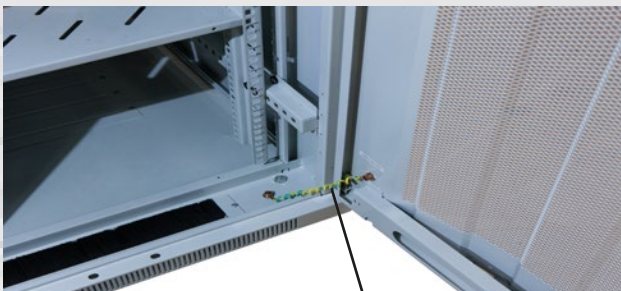

Farbe: Lichtgrau ähnlich RAL7035

Besonderheiten: Schrank aufgebaut (komplett zerlegbar)
Nivellier Füße (H20-70mm)
Front Türe umbaubar (links/rechts) mit Erdungskabel
19" Lochrasterprofile verstellbar (vorne und hinten) mit Einteilung der Höheneinheiten
L-Winkel (Nutzbreite 450mm)
Zwischenboden (Nutzbreite 450mm)
Kabelführungsplatte mit Abdeckung H44/B482/T68mm
Lüfter mit Thermostat 220V mit Kabel
Erdungsbolzen M6
Kabeleingang oben (vorne/hinten) mit Bürstenleiste und unten (vorne/mittig/hinten)
ohne Sockel (empfehlenswert)
IP20 Schutzgrad

Belastbar: bis max. 500Kg

Artikel	Außenmasse (B/T/H)	Nutzhöhe	Farbe	19" Profilabstand	Herstellernummer
137713	600/1010/656mm	12HE	Lichtgrau	800(850)mm	ALL-SNB6112EKGrau
113998	600/1010/1110mm	22HE	Lichtgrau	800(850)mm	ALL-SNB6122EKGrau
156703	600/1210/2000mm	22HE	Lichtgrau	1000(1080)mm	ALL-SNB61222EKGrau
113999	600/1010/1555mm	32HE	Lichtgrau	800(850)mm	ALL-SNB6132EKGrau
114000	600/1010/2000mm	42HE	Lichtgrau	800(850)mm	ALL-SNB6142EKGrau
137714	600/1210/2000mm	42HE	Lichtgrau	1000(1080)mm	ALL-SNB61242EKGrau

Zwischenboden und Zubehör

2-teilig Rücktür, perforiert

Erdungsverbindung, Türe

Temperatureinheit, Lüfter

Geschwungene perforierte Fronttüre

Seitenansicht

Schnellabnehmbare Seitenwand mit Schloss

Waagrechte Kabelführungsplatte