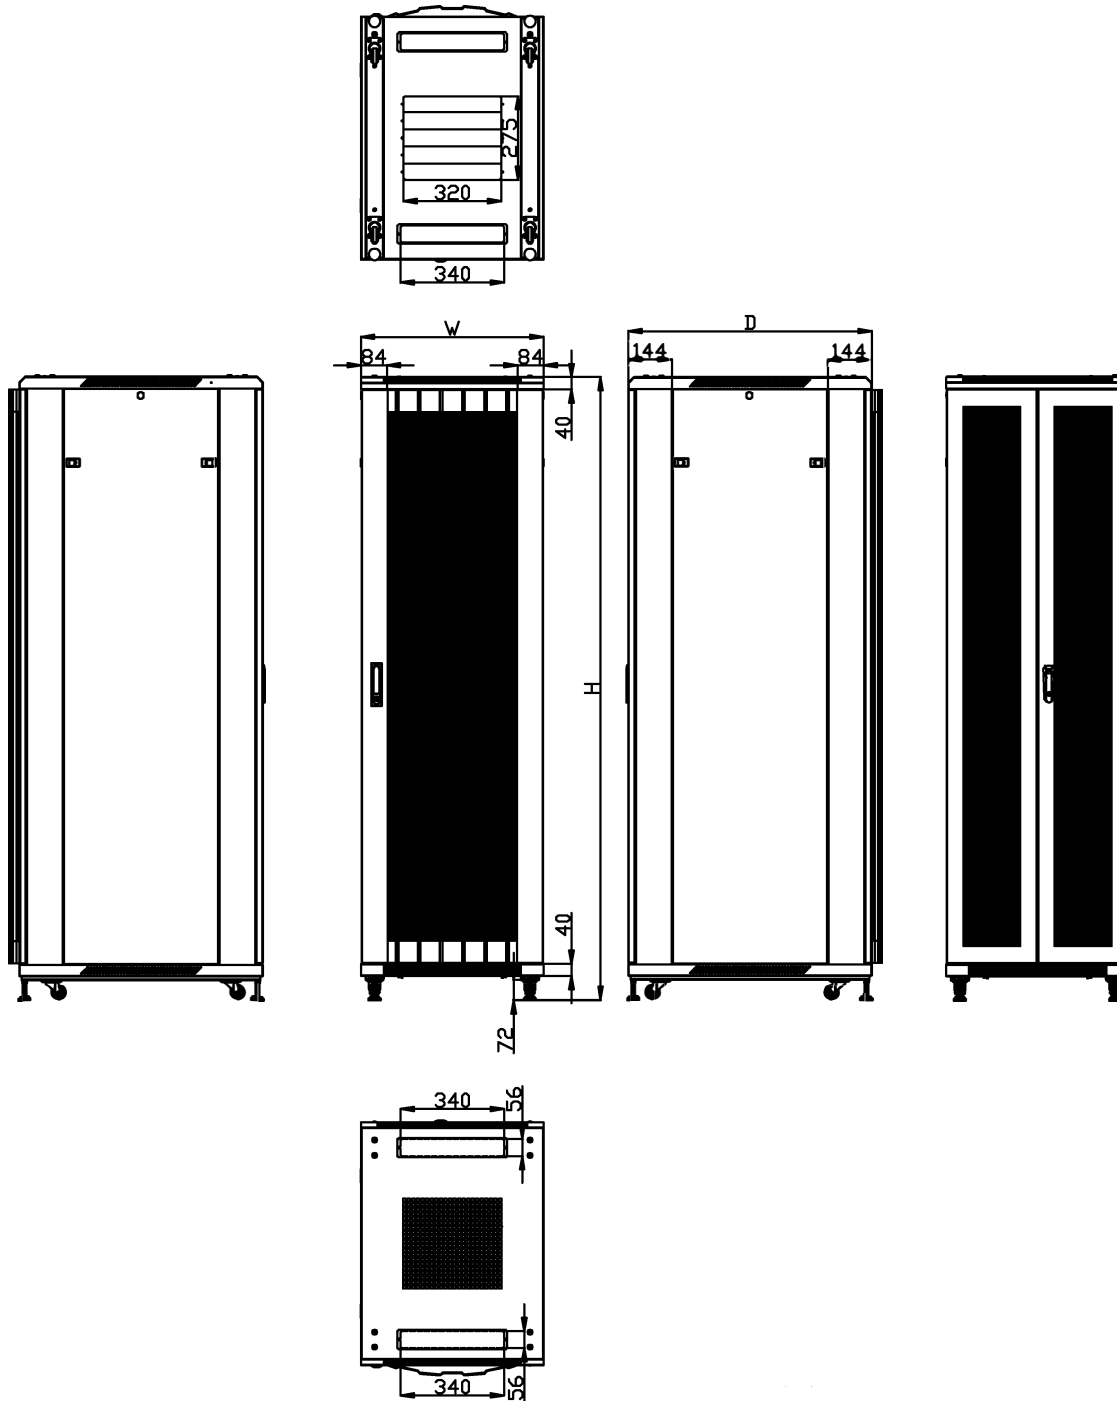

Farbe: Lichtgrau ähnlich RAL7035

Besonderheiten: Schrank aufgebaut (komplett zerlegbar)
Nivellier Füße (H20-70mm)
Front Türe umbaubar (links/rechts) mit Erdungskabel
19" Lochrasterprofile verstellbar (vorne und hinten) mit Einteilung der Höheneinheiten
L-Winkel (Nutzbreite 450mm)
Zwischenboden (Nutzbreite 450mm)
Kabelführungsplatte mit Abdeckung H44/B482/T68mm
Lüfter mit Thermostat 220V mit Kabel
Erdungsbolzen M6
Kabeleingang oben (vorne/hinten) mit Bürstenleiste und unten (vorne/mittig/hinten)
ohne Sockel (empfehlenswert)
IP20 Schutzgrad

Belastbar: bis max. 500Kg

Artikel	Außenmasse (B/T/H)	Nutzhöhe	Farbe	19" Profilabstand	Herstellernummer
137713	600/1010/656mm	12HE	Lichtgrau	800(850)mm	ALL-SNB6112EKGrau
113998	600/1010/1110mm	22HE	Lichtgrau	800(850)mm	ALL-SNB6122EKGrau
156703	600/1210/2000mm	22HE	Lichtgrau	1000(1080)mm	ALL-SNB61222EKGrau
113999	600/1010/1555mm	32HE	Lichtgrau	800(850)mm	ALL-SNB6132EKGrau
114000	600/1010/2000mm	42HE	Lichtgrau	800(850)mm	ALL-SNB6142EKGrau
137714	600/1210/2000mm	42HE	Lichtgrau	1000(1080)mm	ALL-SNB61242EKGrau

Zwischenboden und Zubehör

2-teilig Rücktür, perforiert

Erdungsverbindung, Türe

Temperatureinheit, Lüfter

Geschwungene perforierte Fronttüre

Seitenansicht

Schnellabnehmbare Seitenwand mit Schloss

Waagrechte Kabelführungsplatte

Model number	Dimensions		
	Width (D)	Depth (D)	Height (H)
ALL-SNB6112EKGrau	600	1000	721.5
ALL-SNB6122EKGrau	600	1000	1166
ALL-SNB61222EKGrau	600	1200	1166
ALL-SNB6132EKGrau	600	1000	1610.5
ALL-SNB6142EKGrau	600	1000	2055
ALL-SNB61242EKGrau	600	1200	2055
ALL-SNB8122EKGrau	800	1000	1166
ALL-SNB81222EKGrau	800	1200	1166
ALL-SNB8132EKGrau	800	1000	1610.5
ALL-SNB8142EKGrau	800	1000	2055
ALL-SNB81242EKGrau	800	1200	2055