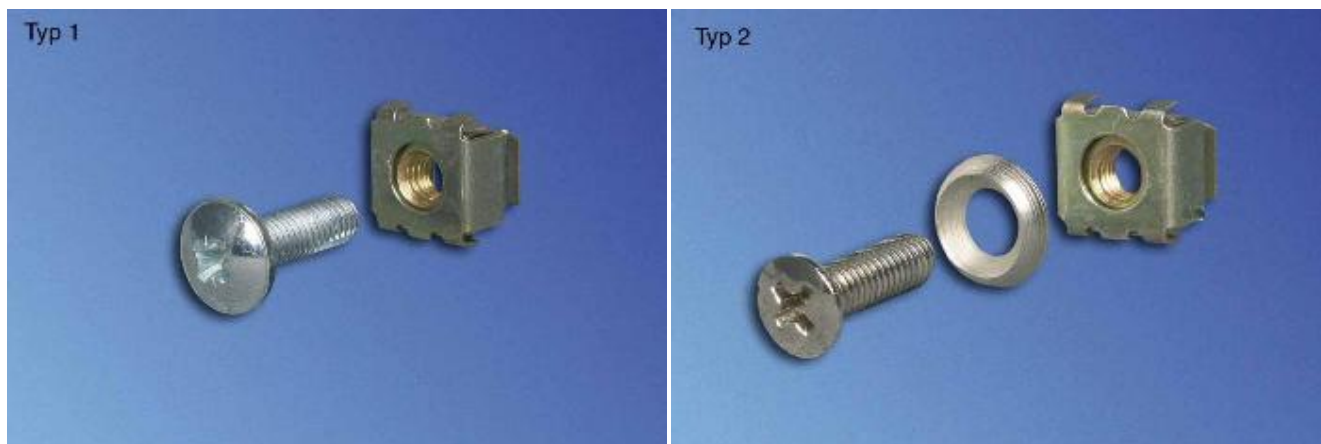

Montagematerial Frontplatten-Befestigungsset M5/Blech 2,5 mm für Miracel/Smaract/DoubleProRack

| Montagematerial | Bestellnummer |
|---|---------------------|
| Frontplatten-Befestigungsset M5/Blech 2,5 mm für Miracel/Smaract/DoubleProRack | |
| Typ | |
| 1 | 05.041.337.9 |
| 2 | 05.041.342.9 |

- zum Befestigen von 19"-Frontplatten und 19"-Einbauten

Typ 1: Schraube FormZ

Typ 2: Senkschraube+Rosette

Lieferumfang

Typ 1

50 Käfigmuttern M5 / Blech 2,5 mm

50 Linsenschrauben FormZ M5 x 16

Typ 2

50 Käfigmuttern M5 / Blech 2,5 mm

50 Senkschrauben M5 x 16

50 Rosetten

Lieferzustand

- satzweise