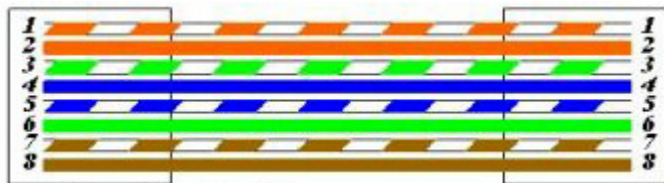

## Aufbau / Construction

### Kabel/ Wire

Innenleiter / *Innerconductor*: 1 x 0,5mm, starre Ader,  
 Schirmung / *Shielding*: 80 x 0,12mm, Alu Foil Single 0,025mm, PIMF,  
 Aufdruck / *Imprint*: Patchkabel S-FTP Cat6  
 Aussenmantel / : OD = 5,6mm, PVC, Grau,  
*Outer diameter*

### Länge / Length

Tolaranz / *Tolerance* : -0% / +5%

### Verpackung / Packing Unit

Art.No. TC 75900 – 100SSP  
 Länge/Length 100m  
 Wickelgrösse/ *Rolling Size* Spool

	<b>Erstellt:</b>	<b>Name:</b>	<b>Bezeichnung:</b> Cat 6 Verlegekabel
	<b>Geändert:</b>	<b>Name:</b>	<b>Artikel Nr.</b>
	<b>Freigabe:</b>	<b>Name:</b>	TC 75900 – 100SSP