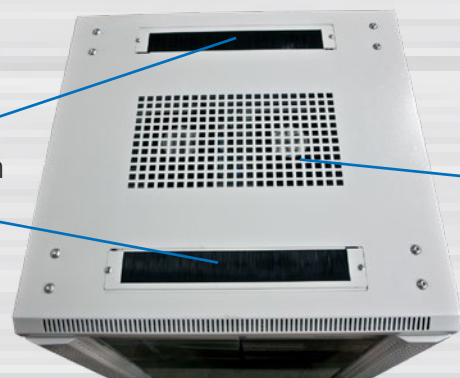

Schrank mit 12/22/32/42HE

Grundausrüstung: Grundgestell

1x Glasfronttüre mit Schloss, 1x Rücktüre Vollblech mit Schloss
2x Seitenteile abnehmbar mit Schloss, 4x Lochrasterprofile 19" (Vorder-/Rückseite)
20x Käfigmuttern mit Schrauben, 1x paar L-Winkel, 1x Zwischenboden
1x Kabelführungsplatte mit Abdeckung, 4x Nivellier Füße, Lüfter mit Thermostat
1x Rollenset

Farbe: Lichtgrau RAL7035,

Besonderheiten:

Schrank aufgebaut (komplett zerlegbar)
Nivellier Füße (H20-70mm)
Türen umbaubar (links/rechts) mit Erdungskabel
19" Lochrasterprofile verstellbar (vorne und hinten) mit Einteilung der Höheneinheiten
L-Winkel (Nutzbreite 450mm)
Zwischenboden (Nutzbreite 450mm)
Kabelführungsplatte waagrecht mit Abdeckung H44/B482/T68mm
Lüfter mit Thermostat 220V mit Kabel
Erdungsbolzen M6
Kabeleingang oben (vorne/hinten) mit Bürstenleiste und unten (vorne/mittig/hinten)
ohne Sockel (empfehlenswert)
IP20 Schutzgrad

Erdungsverbindung Türe

Seitenteil abnehmbar

Rücktüre Vollblech

Kabeleingang oben

Lüftereinheit