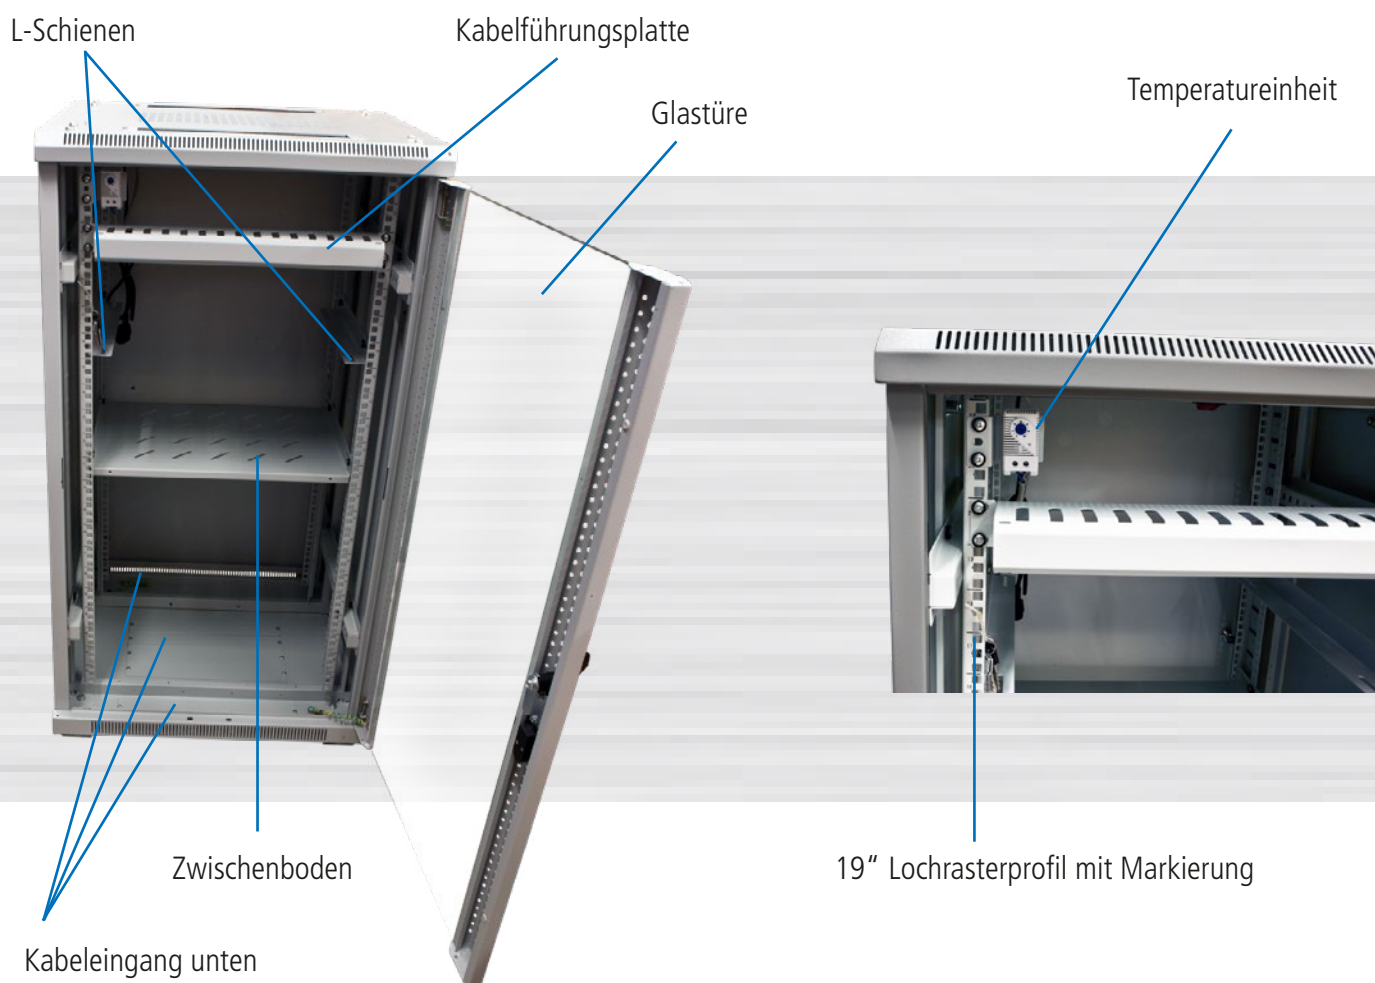

Schrank mit 12/22/32/42HE

Grundausrüstung: Grundgestell

1x Glasfronttüre mit Schloss, 1x Rücktüre Vollblech mit Schloss
2x Seitenteile abnehmbar mit Schloss, 4x Lochrasterprofile 19" (Vorder-/Rückseite)
20x Käfigmuttern mit Schrauben, 1x paar L-Winkel, 1x Zwischenboden
1x Kabelführungsplatte mit Abdeckung, 4x Nivellier Füße, Lüfter mit Thermostat
1x Rollenset

Farbe: Lichtgrau RAL7035,

Besonderheiten:

Schrank aufgebaut (komplett zerlegbar)
Nivellier Füße (H20-70mm)
Türen umbaubar (links/rechts) mit Erdungskabel
19" Lochrasterprofile verstellbar (vorne und hinten) mit Einteilung der Höheneinheiten
L-Winkel (Nutzbreite 450mm)
Zwischenboden (Nutzbreite 450mm)
Kabelführungsplatte waagrecht mit Abdeckung H44/B482/T68mm
Lüfter mit Thermostat 220V mit Kabel
Erdungsbolzen M6
Kabeleingang oben (vorne/hinten) mit Bürstenleiste und unten (vorne/mittig/hinten)
ohne Sockel (empfehlenswert)
IP20 Schutzgrad

Erdungsverbindung Türe

Seitenteil abnehmbar

Rücktüre Vollblech

Kabeleingang oben

Lüftereinheit