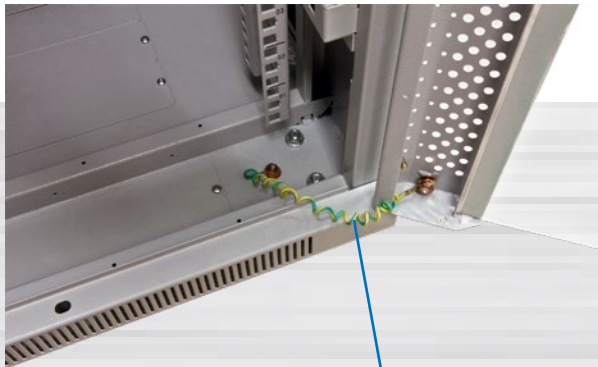

Farbe: Lichtgrau RAL7035,

Besonderheiten:

Schrank aufgebaut (komplett zerlegbar)
Nivellier Füße (H20-70mm)
Türen umbaubar (links/rechts) mit Erdungskabel
19" Lochrasterprofile verstellbar (vorne und hinten) mit Einteilung der Höheneinheiten
L-Winkel (Nutzbreite 450mm)
Zwischenboden (Nutzbreite 450mm)
Kabelführungsplatte waagrecht mit Abdeckung H44/B482/T68mm
Lüfter mit Thermostat 220V mit Kabel
Erdungsbolzen M6
Kabeleingang oben (vorne/hinten) mit Bürstenleiste und unten (vorne/mittig/hinten)
ohne Sockel (empfehlenswert)
IP20 Schutzgrad

Erdungsverbindung Türe

Seitenteil abnehmbar

Rücktüre Vollblech

Kabeleingang oben

Lüftereinheit