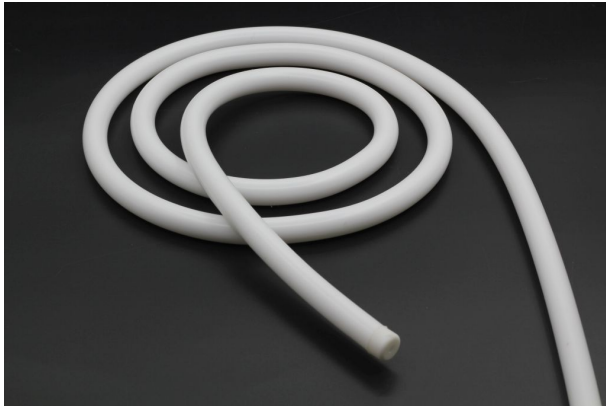

Accesorios

Número de artículo	Denominación
174020	Synergy 21 Netzteil - 24V 100W BILTON
138411	Synergy 21 Netzteil - 24V 90W Osram Element
125198	Synergy 21 Netzteil - 24V 150W Mean Well IP67
93682	Synergy 21 Netzteil - 24V 150W Mean Well dimmbar IP65
156668	Synergy 21 Netzteil - 24V 250W Osram IP67
98273	Synergy 21 LED Flex Strip zub. Testklemmen für Single Color Streifen