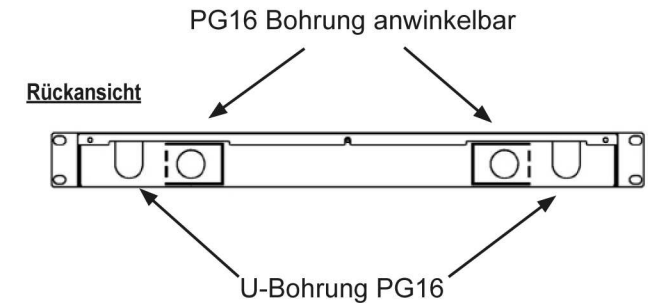

Bestückte Spleißboxen - LC Pigtails auf LC-Duplex Kupplungen

komplett bestückt, 19" 1HE, RAL7035

Komplett bestückte, nicht ausziehbare Spleißbox 19" 1HE, RAL7035

Art.-Nr.	Pigtail	Metallkupplungen
62,5/125µ OM1		
B70912.12	12 x LC farbig	6 x LC duplex
B70912.24	24 x LC farbig	12 x LC duplex
B70912.48	48 x LC farbig	24 x LC duplex
B70912.48	48 x LC farbig	24 x LC duplex versetzt
50/125µ OM2		
B70902.12	12 x LC farbig	6 x LC duplex
B70902.24	24 x LC farbig	12 x LC duplex
B70902.48	48 x LC farbig	24 x LC duplex
B70902V.48	48 x LC farbig	24 x LC duplex versetzt
50/125µ OM3		
B70902.12OM3	12 x LC farbig	6 x LC duplex
B70902.24OM3	24 x LC farbig	12 x LC duplex
B70902.48OM3	48 x LC farbig	24 x LC duplex
B70902V.48OM3	48 x LC farbig	24 x LC duplex versetzt
50/125µ OM4		
B70902.12OM4	12 x LC farbig	6 x LC duplex
B70902.24OM4	24 x LC farbig	12 x LC duplex
B70902.48OM4	48 x LC farbig	24 x LC duplex
B70902V.48OM4	48 x LC farbig	24 x LC duplex versetzt
9/125µ OS2		
B70922.12	12 x LC/UPC farbig	6 x LC duplex
B70922.24	24 x LC/UPC farbig	12 x LC duplex
B70922.48	48 x LC/UPC farbig	24 x LC duplex
B70922V.48	48 x LC/UPC farbig	24 x LC duplex versetzt