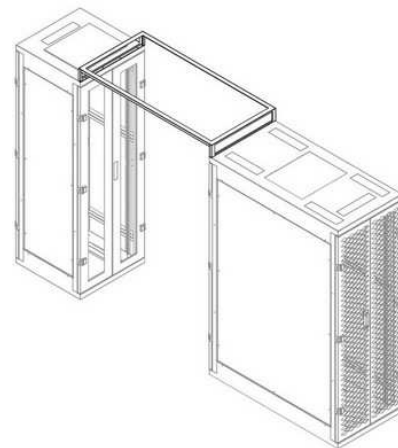

RAX-DT-S02-X1	800 mm

Schreiben Sie uns

Name: *
E-mail: @
Nachricht
Übernehmen Sie den Code aus der Abbildung.
Ich bin kein Roboter. reCAPTCHA Datenschutzerklärung - Nutzungsbedingungen

Absenden

- **Datenschränke**
- **Datenzentren**

- **Standverteiler**
- **Wandverteiler**

- **Spezialverteiler**
- **Zubehör**

- **Ausstattung von Umkleideräumen**

© Copyright TRITON Pardubice s.r.o. | [Impressum](#) | [RSS](#)