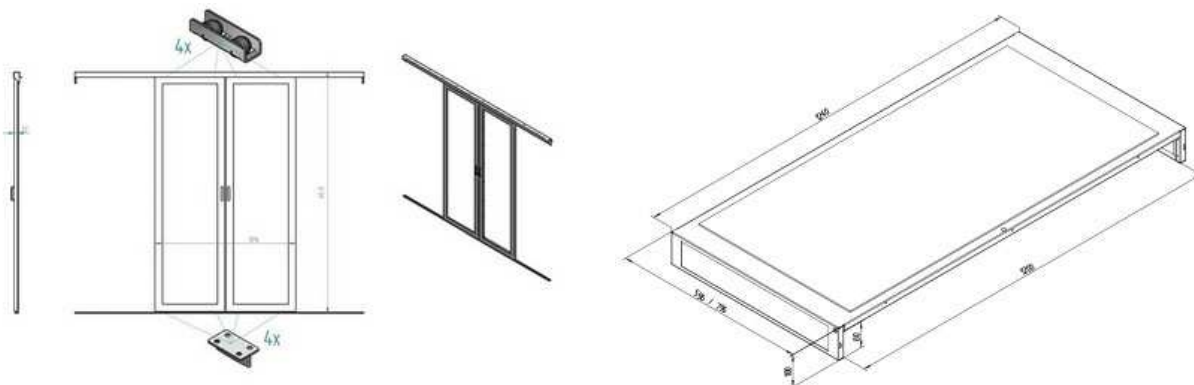

## Datenschränke, Garderobenschränke

### Warm-/Kaltgang

Bei der Anreihung von mehreren Verteilern zu einem Datenzentrum wird eine optimierte Kühlung notwendig. Ein unregelmäßiger Luftstrom ist kostspielig und ineffektiv. Deshalb wurde das sog. Konzept von Warm- und Kaltgängen eingeführt, was eine kontrollierte Ausrichtung der Kühlluft zu den einzelnen Komponenten bedeutet, so dass Kühl- und bereits erwärmte Luft nicht vermischt werden. Eine der am häufigsten verwendeten Lösungen ist die Einhausung der Verteiler und ihre Trennung von der Umgebung durch Schiebetüren. Dann kann Kaltluft zwischen die Verteiler geleitet und die Warmluft in die Umgebung abgegeben werden (wo sie von einer Klimaanlage angesaugt und zurück zwischen die Verteiler geführt wird). Diesen Aufbau nennt man „Kaltgang“. Der Warmgang hat das umgekehrte Prinzip, also um die Verteiler herum befindet sich ein Kaltluftspeicher, und die Warmluft sammelt sich dazwischen. Für den Aufbau der „Gänge“ bieten wir Standardkomponenten, auf Anfrage fertigen wir für Sie selbstverständlich auch gern Sonderlösungen.

### RAx-DT-Dxx-Xx

Die Zweiflügel-Schiebetüren für Datenzentren haben Türen aus klarem Sicherheitsglas. Die Standardversionen gibt es für 1200 mm breite Gänge in den Höhen 42, 45 und 47 HE.

Es stehen auch eine selbstschließende Tür (mit Gasfeder), eine elektrische (Öffnung mittels Fotozelle) und weitere Lösungen zur Verfügung. Fordern Sie ein Angebot nach Bedarf an.

## RAX-DT-Sxx-X1

Die Gangeinhausung ist aus klarem Sicherheitsglas in einem Metallrahmen. Die Deckenform unterstützt den Kühlluftstrom. Auf Wunsch kann die Metallkonstruktion mit Makrolon versehen werden.