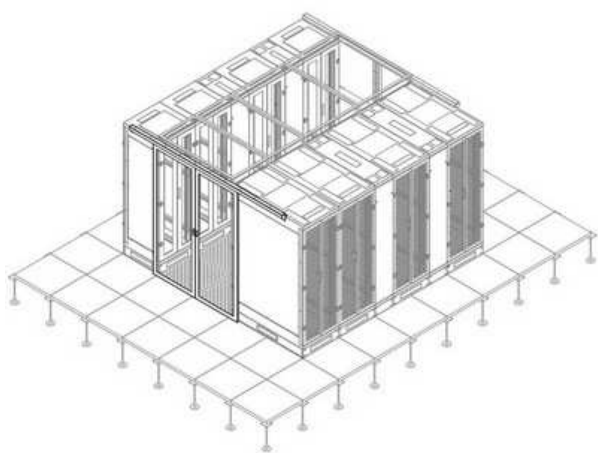

### Warm-/Kaltgang

Bei der Anreihung von mehreren Verteilern zu einem Datenzentrum wird eine optimierte Kühlung notwendig. Ein unregelmäßiger Luftstrom ist kostspielig und ineffektiv. Deshalb wurde das sog. Konzept von Warm- und Kaltgängen eingeführt, was eine kontrollierte Ausrichtung der Kühlluft zu den einzelnen Komponenten bedeutet, so dass Kühl- und bereits erwärmte Luft nicht vermischt werden. Eine der am häufigsten verwendeten Lösungen ist die Einhausung der Verteiler und ihre Trennung von der Umgebung durch Schiebetüren. Dann kann Kaltluft zwischen die Verteiler geleitet und die Warmluft in die Umgebung abgegeben werden (wo sie von einer Klimaanlage angesaugt und zurück zwischen die Verteiler geführt wird). Diesen Aufbau nennt man „Kaltgang“. Der Warmgang hat das umgekehrte Prinzip, also um die Verteiler herum befindet sich ein Kaltluftspeicher, und die Warmluft sammelt sich dazwischen. Für den Aufbau der „Gänge“ bieten wir Standardkomponenten, auf Anfrage fertigen wir für Sie selbstverständlich auch gern Sonderlösungen.

### RAx-DT-Dxx-Xx

Die Zweiflügel-Schiebetüren für Datenzentren haben Türen aus klarem Sicherheitsglas. Die Standardversionen gibt es für 1200 mm breite Gänge in den Höhen 42, 45 und 47 HE.

Es stehen auch eine selbstschließende Tür (mit Gasfeder), eine elektrische (Öffnung mittels Fotozelle) und weitere Lösungen zur Verfügung. Fordern Sie ein Angebot nach Bedarf an.

## RAX-DT-Sxx-X1

Die Gangeinhausung ist aus klarem Sicherheitsglas in einem Metallrahmen. Die Deckenform unterstützt den Kühlluftstrom. Auf Wunsch kann die Metallkonstruktion mit Makrolon versehen werden.

Standardmäßig wird die Einhausung für 1200 mm breite Gänge in den Breiten von 300 bis 800 mm angeboten.

Neu im Sortiment sind Schiebedächer, die den Zugang zu den Kabeltrassen gewährleisten, und selbstöffnende, die im Brandfall blitzschnell den Zugang des Löschgases in die Datenstraße freigeben.