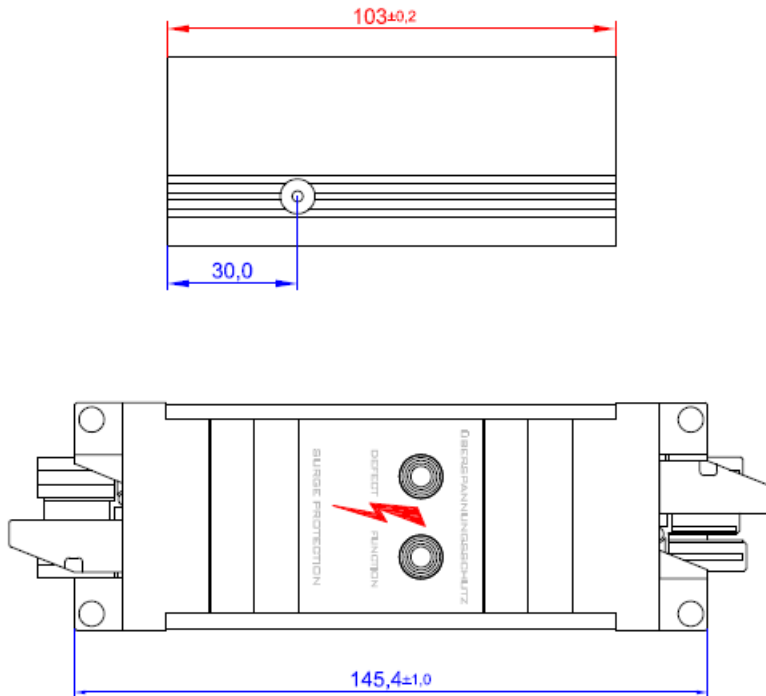

Skizze / Bild

STEP ALU Steckdosenleiste mit Überspannungsschutz	STEP ALU Power strip with overvoltage protection
Überspannungsschutz: <ul style="list-style-type: none"> • Kurzschlussfestigkeit 3,0kA, • Schutzpegel Up 1,5kV (2,0 kV, L-N) • Prüfspannung Uoc 6kV • Uc 255V; 50Hz • optische Funktions- und Ausfallanzeige 	Overvoltage protection: <ul style="list-style-type: none"> • short circuit protect. 1,5kA, • protection level Up 1,5kV (2,0 kV, L-N) • test voltage Uoc 6V • Uc 255V; 50Hz • optic signal for function / defect
Anschluss: <ul style="list-style-type: none"> • Stromeingang: Stecker GST18/3 (Art.Nr. 92.032.3358.1) • Stromausgang: Buchse GST18/3 (Art.Nr. 92.031.3258.1) 	Connection: <ul style="list-style-type: none"> • Power Input: Wieland connector plug GST18/3 (item no. 92.032.3358.1) • Power output: Wieland connector coupling GST18/3 (item no. 92.031.3258.1)
Profil: <ul style="list-style-type: none"> • Keine HE , PVC schwarz, PA6 GF 30 V1, Glühdraht-Prüfung bis 850°C 	Profile: <ul style="list-style-type: none"> • 1U wider, PVC black, PA6 GF 30 V1, glow wire resistant up to 850° C
Kunststoff (Steckdoseneinsätze+Endkappen): <ul style="list-style-type: none"> • Schwarz, PA6 GF 30 V1, Glühdraht-Prüfung bis 850°C 	Plastic material (sockets+endcaps): <ul style="list-style-type: none"> • Black, PA6 GF 30 V1, glow wire resistant up to 850° C
Endkappen: <ul style="list-style-type: none"> • Mit Endkappen STEP • Verriegelungslasche auf beiden Wieland – Anschlüsse eingesteckt 	Endcaps : <ul style="list-style-type: none"> • With STEP endcaps • Snap in hook fixed in both Wieland connectors
Abmessungen (Länge x Breite x Höhe): <ul style="list-style-type: none"> • Siehe Zeichnung 	Measurements (length x width x height): <ul style="list-style-type: none"> • According to drawing
Lieferform: <ul style="list-style-type: none"> • Polybeutel mit Etikett 	Packing: <ul style="list-style-type: none"> • Polybag with label
Lieferumfang: <ul style="list-style-type: none"> • 1 x Steckdosenleiste 	Extent of delivery: <ul style="list-style-type: none"> • 1 x Socket outlet