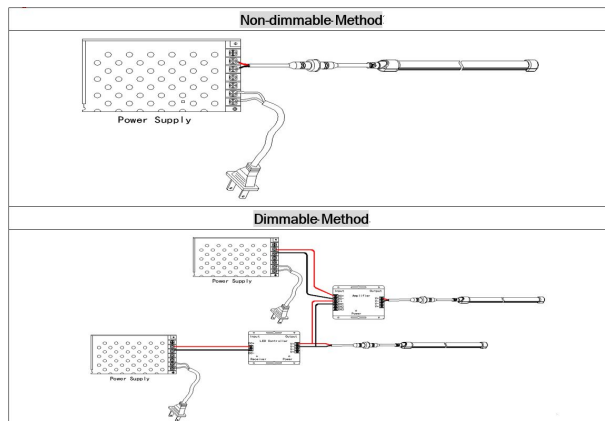

- Largo: 5m
- Voltaje: 24V,
- Potencia: 14W/m, 70W  $\pm$ 10%
- CCT: 3000K, CRI>80
- Flujo luminoso: 600lm/m, Total: 3000lm  $\pm$ 10%
- Ángulo de enfoque: 120°
- Protección: IP40
- Número de LEDs: 120/m, SMD3014
- Dimensiones: 5000\*10\*20 mm
- Temperatura de funcionamiento: -20°C hasta +45°C
- Clase de eficiencia energética: B
- kWh/1000h: 77

## Atributos

Atributo	Valor
Abstrahlwinkel:	120

Atributo	Valor
Ampere:	2.90
CC oder CV:	CV
CRI:	>80
Dimmbar:	abhängig vom Netzteil
Länge:	5
LED Strip Klebeband:	nein
LED Strip Breite:	10
LED Strip Höhe:	20
LED Strip Klebeband:	nein
LED Strip kürzbar:	50
LED Strip Länge:	5000
Lichtfabe in Kelvin:	4500
Lichtfarbe:	neutralweiß
Lichtfarbe in Kelvin:	4500
Lichtfarbe Name:	neutralweiß
Lumen:	3000
Schutzklasse:	IP65
Volt:	24
Peso:	0.5 Kg

## Accesorios

Número de artículo	Denominación
153195	Synergy 21 LED Flex Strip NEON SB zub. Anschluss gerade
153201	Synergy 21 LED Flex Strip NEON SB zub. Klammer
153203	Synergy 21 Carril para LED Flex Strip NEON
153204	Synergy 21 LED Flex Strip NEON SB + TB zub. Anschlusskabel
138411	Osram Element Alimentación 24V/90W
125198	Mean Well LPV-150-24 Alimentación 24V/150W IP67
93682	Mean Well HLG-150H-24 Alimentación 24V/150W IP65 Regulable
156668	Osram Alimentación 24V/250W IP67
98273	Synergy 21 LED Flex Strip zub. Testklemmen für Single Color
181661	Mean Well WPD-06 Dimmer EnOcean wireless PWM