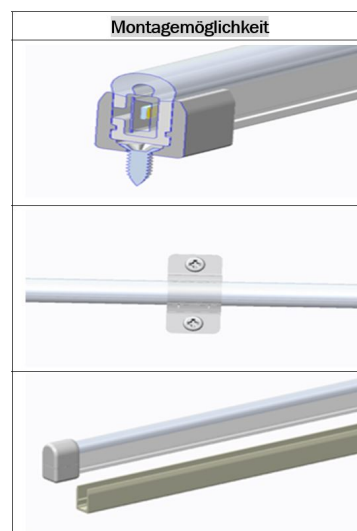

- Largo: 5m
- Voltaje: 24V,
- Potencia: 14W/m, 70W  $\pm$ 10%
- CCT: 3000K, CRI>80
- Flujo luminoso: 600lm/m, Total: 3000lm  $\pm$ 10%
- Ángulo de enfoque: 120°
- Protección: IP40
- Número de LEDs: 120/m, SMD3014
- Dimensiones: 5000\*10\*20 mm
- Temperatura de funcionamiento: -20°C hasta +45°C
- Clase de eficiencia energética: B
- kWh/1000h: 77

## Atributos

Atributo	Valor
Abstrahlwinkel:	120

Atributo	Valor
Ampere:	2.90
CC oder CV:	CV
CRI:	>80
Dimmbar:	abhängig vom Netzteil
Länge:	5
LED Strip Klebeband:	nein
LED Strip Breite:	10
LED Strip Höhe:	20
LED Strip Klebeband:	nein
LED Strip kürzbar:	50
LED Strip Länge:	5000
Lichtfabe in Kelvin:	4500
Lichtfarbe:	neutralweiß
Lichtfarbe in Kelvin:	4500
Lichtfarbe Name:	neutralweiß
Lumen:	3000
Schutzklasse:	IP65
Volt:	24
Peso:	0.5 Kg

## Accesorios

Número de artículo	Denominación
153195	Synergy 21 LED Flex Strip NEON SB zub. Anschluss gerade
153201	Synergy 21 LED Flex Strip NEON SB zub. Klammer
153203	Synergy 21 Carril para LED Flex Strip NEON
153204	Synergy 21 LED Flex Strip NEON SB + TB zub. Anschlusskabel
138411	Osram Element Alimentación 24V/90W
125198	Mean Well LPV-150-24 Alimentación 24V/150W IP67
93682	Mean Well HLG-150H-24 Alimentación 24V/150W IP65 Regulable
156668	Osram Alimentación 24V/250W IP67
98273	Synergy 21 LED Flex Strip zub. Testklemmen für Single Color
181661	Mean Well WPD-06 Dimmer EnOcean wireless PWM