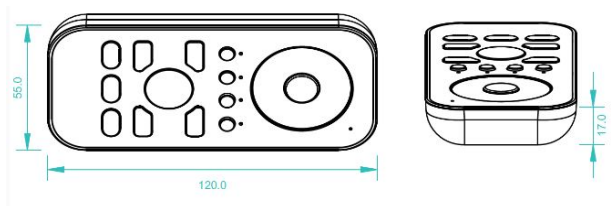

Synergy 21 LED Controller EOS 05 Handsender dual 2 dual white (CCT)

Dual Color DIM 4-Zonen Fernbedienung
nur passend für Controller der EOS 05 Serie
103504, 111315, 112694, 113466, 116291, 116292

4 Zonen Dual color dimm Fernbedienung
Mit Statuspeicher bei Stromausfall
Empfang bis zu 15 Meter Entfernung
4.5VDC, (3*1.5V AAA battery)

Betriebstemperatur: -10°C - +60°C
Maße: 60*115*13mm

Weitere Bilder

Zubehör

Art.-Nr.	Name
111315	Synergy 21 LED Controller EOS 05 4-Kanal Controller + CC700
112597	Synergy 21 LED Controller EOS 05 4-Kanal Repeater
112694	Synergy 21 LED Controller EOS 05 4-Kanal Controller + High Power
113466	Synergy 21 LED Controller EOS 05 4-Kanal Controller + Hutschiene
116292	Synergy 21 LED Controller EOS 05 4-Kanal Controller + CC500
122483	Synergy 21 LED Controller EOS 05 4-Kanal Controller + IP66
125227	Synergy 21 LED Controller EOS 05 1-Kanal single color Controller+Netzteil CC 200-1500mA 50W
125237	Synergy 21 LED Controller EOS 05 1-Kanal single color Controller 0-10V
131267	Synergy 21 LED Controller EOS 05 AC - Triac
132052	Synergy 21 LED Controller EOS 05 2-Kanal Controller+Netzteil CC dual white (CCT) 50W
135638	Synergy 21 LED Controller EOS 05 1-Kanal single color Controller+Netzteil CV - 24V/50W
138264	Synergy 21 LED Controller EOS 05 4-Kanal Repeater Hutschiene
151012	Synergy 21 LED Controller EOS 05 4-Kanal Controller + V2
151013	Synergy 21 LED Controller EOS 05 1-Kanal single color Controller mono V2
151666	Synergy 21 LED Controller EOS 05 5-Kanal Controller RGB-WW (RGB-CCT)