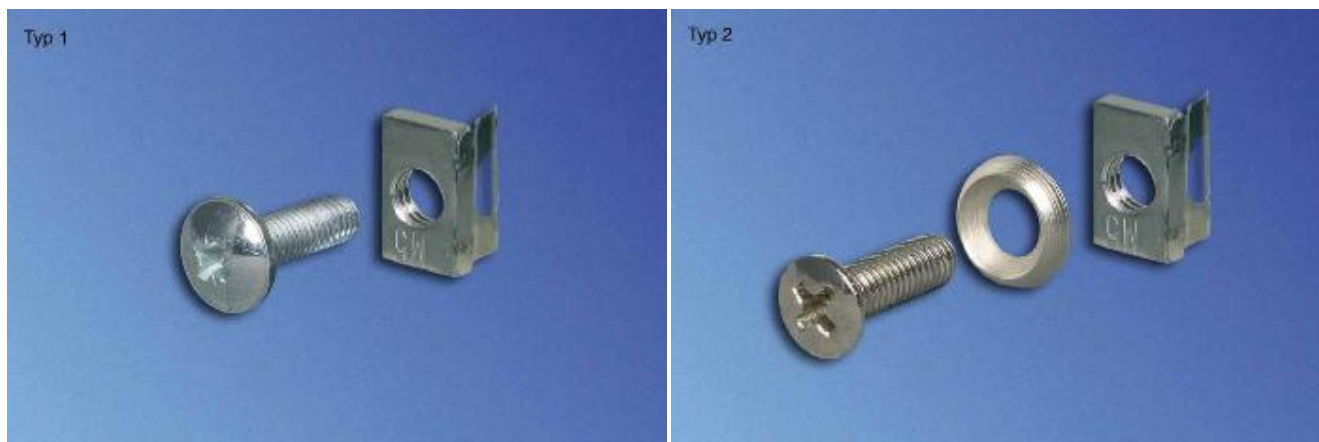

Montagematerial Frontplatten-Befestigungsset T-Nut M5 schmal für DoubleProRack

Montagematerial	Bestellnummer
Frontplatten-Befestigungsset T-Nut M5 schmal für DoubleProRack	
Typ	

1	05.041.338.9
2	05.041.343.9

- zum Befestigen von 19"-Frontplatten und 19"-Einbauten

Typ 1: Schraube FormZ

Typ 2: Senkschraube+Rosette

Lieferumfang

Typ 1

50 Federmuttern M5 schmal

50 Linsenschrauben FormZ M5 x 10

Typ 2

50 Federmuttern M5 schmal

50 Senkschrauben M5 x 12

50 Rosetten

Lieferzustand

- satzweise