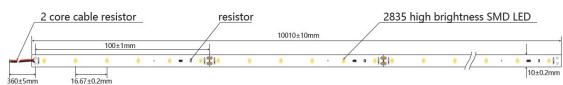

Accessories

Part No.	Name
93682	Mean Well Power Supply - 24V 150W Dimmable IP65