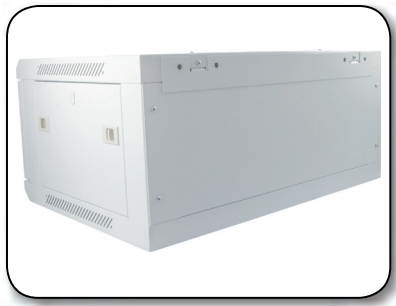

ALL-SMC6xxx Serie

19" Wandgehäuse, 1-teilig

ALL-SMC6xxx Serie

Wandgehäuse von 4-27HE, verschiedene Tiefen, 450/600mm, schwarz oder grau

Grundausrüstung: Stahlblechgehäuse, 1-teilig mit Glasfronttüre, abschließbar, Käfigmuttern mit Schrauben, L-Winkel

Farbe: Lichtgrau RAL7035, Schwarz RAL9005

Besonderheiten: Seitenteil abnehmbar, mit Schnellverschlüssen, inkl. Schloss
19" Lochrasterprofile an der vorderen und hinteren 19" Ebene (verstellbar nach vorne und hinten)
Glastüre, Anschlag umbaubar (links/rechts)

Belastbar: Bis max. 50Kg

Kühlung: Passive Be- und Entlüftung durch Lüftungsschlitze im Boden und Dach
optionaler Dach-Lüfter nachrüstbar

Kabeleingänge: 2x rechteckige Öffnungen für Kabeleingang unten/oben (B320/T50mm)
1x Bürstenleiste für Kabeleingang, 1x Rückwand abnehmbar

Nutztiefe: ca. 340mm bei T450mm Gehäuse
ca. 490mm bei T600mm Gehäuse

Belastbar: 6x Erdungsbolzen + Erdungskabel (Türe)

Veränderbare 19" Streben

Abnehmbare Seitenteile

Rückansicht

Bestandteile des Wandgehäuses