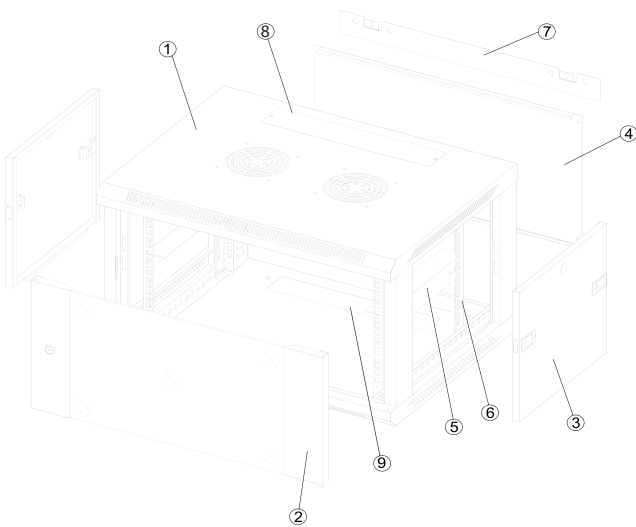

ALL-SMC6xxx Serie

19" Wandgehäuse, 1-teilig

ALL-SMC6xxx Serie

Wandgehäuse von 4-27HE, verschiedene Tiefen, 450/600mm, schwarz oder grau

Grundausrüstung: Stahlblechgehäuse, 1-teilig mit Glasfronttüre, abschließbar, Käfigmuttern mit Schrauben, L-Winkel

Farbe: Lichtgrau RAL7035, Schwarz RAL9005

Besonderheiten: Seitenteil abnehmbar, mit Schnellverschlüssen, inkl. Schloss
19" Lochrasterprofile an der vorderen und hinteren 19" Ebene (verstellbar nach vorne und hinten)
Glastüre, Anschlag umbaubar (links/rechts)

Nutztiefe: ca. 340mm bei T450mm Gehäuse
ca. 490mm bei T600mm Gehäuse

Belastbar: 6x Erdungsbolzen + Erdungskabel (Türe)

Veränderbare 19" Streben

Abnehmbare Seitenteile

Rückansicht

Bestandteile des Wandgehäuses

S/N	Name	Anzahl
1	Grundgehäuse	1
2	Glasfronttüre	1
3	Seitenteile	2
4	Rückwand	1
5	L-Winkel	2
6	19" Streben	4
7	Wandbefestigungsstreifen	1
8	Kabeleingang mit Bürstenleiste	1
9	Kabeleingang mit Blinabdeckung	1
	Käfigmutter / Schraubenset	