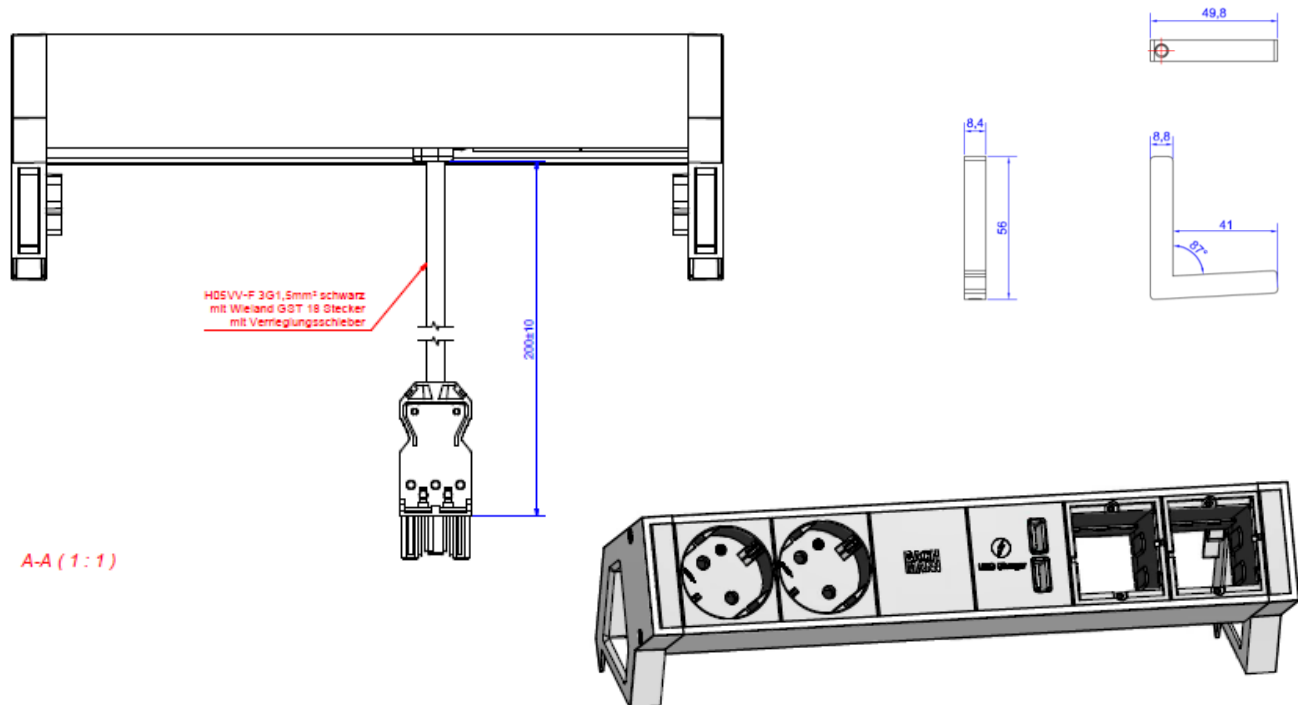

Skizze / Bild

A-A (1:1)

DESK2 2xSchutzkontaktsteckdosen 1xUSB Doppelcharger 2xABD mit 0,2m H05VV-F3G1,5mm² mit GST18/3 Stecker	DESK2 2xGerman type sockets 1xdouble charger 2xcover for custom modules with 0,2m H05VV-F3G1,5mm² with GST18/3 plug
Steckdosen: <ul style="list-style-type: none"> Nach IEC 60884, VDE 0620-1 2-polig mit Schutzkontakt, mit Kinderschutz 16A/3680W, AC250V, IP20, 35° schwarz 	Steckdosen: <ul style="list-style-type: none"> According IEC 60884, VDE 0620-1 2-pole with earthing contact, incl. child protection 16A/3680W, AC250V, IP20, 35° Black
USB Charger: <ul style="list-style-type: none"> 3,1a / 5VDC Doppelcharger 	USB Charger: <ul style="list-style-type: none"> 3,1A / 5VDC Double charger
Custom Module: <ul style="list-style-type: none"> 2x ABD für Custom Module 	Custom Module: <ul style="list-style-type: none"> 2x cover for custom modules
Anschluss: <ul style="list-style-type: none"> Nicht wiederanschießbar, Endkappen genietet 0,2m H05VV-F3G 1,5mm² schwarz mit Wieland GST18/3 Stecker schwarz verriegelbar 	Connection: <ul style="list-style-type: none"> Non-rewireable, riveted endcaps 0,2m H05VV-F3G 1,5mm² black with Wieland GST18/3 plug black lockable
Befestigung: <ul style="list-style-type: none"> Über Haltewinkel (schwarz) 	Mounting: <ul style="list-style-type: none"> Via holding flanges (black)
Material: <ul style="list-style-type: none"> Kunststoff: PA6 GF 30 V1 , Glühdraht-Prüfung bis 850°C Profil und Rückenblende: Aluminium 	Material: <ul style="list-style-type: none"> Plastic: PA6 GF 30 V1, glow wire resistant up to 850°C Profile and back cover: Aluminum
Lackierung (Endkappen, Profil und Rückenblende): <ul style="list-style-type: none"> INOX 	Painting (endcaps, profile and back cover): <ul style="list-style-type: none"> INOX
Abmessungen: <ul style="list-style-type: none"> Gemäß Zeichnung 	Measurements: <ul style="list-style-type: none"> According to drawing
Lieferform: <ul style="list-style-type: none"> In Kartonbox verpackt 	Packing: <ul style="list-style-type: none"> In carton box
Lieferumfang: <ul style="list-style-type: none"> 1x Steckdosenleiste 2x Haltewinkel (Schwarz) 	Extent of delivery: <ul style="list-style-type: none"> 1x socket strip 2x holding brackets (black)