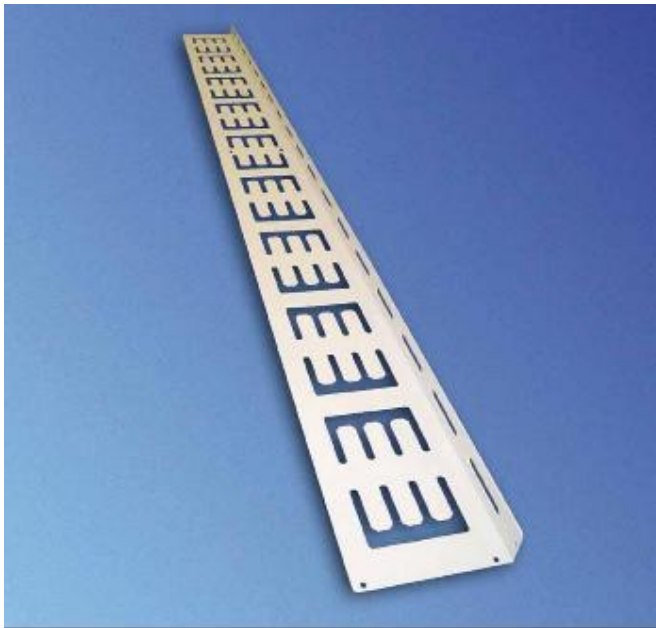

Kabelmanagement Kabelwanne

Kabelwanne		Bestellnummer
Höhe [HE/U]	für Schranktyp	
41	Miracel/Smaract	05.040.021.X
46	Miracel/Smaract	05.040.022.X

Ersetzen Sie **X** durch die Endziffer Ihrer Farbwahl

.1 = RAL 7035 Lichtgrau

.8 = RAL 7021 Schwarzgrau

- zur geordneten Kabelführung im Miracel Schrank
- Befestigung der Kabel mittels Klettbander oder Kabelbinder
- Zusammenstellung als L-, U- oder T-Stück möglich

Abmessungen

- Länge 150 mm
- Breite 28 mm

Material / Oberfläche

- Stahlblech 1,5 mm, verzinkt, pulverbeschichtet

Farbe

Bestellendziffer .1:

- RAL 7035 Lichtgrau

Bestellendziffer .8:

- RAL 7021 Schwarzgrau

Lieferumfang